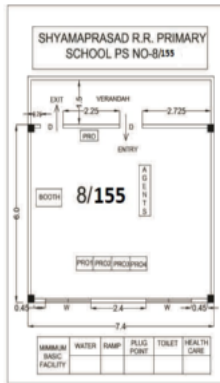

নির্বাচক নিবন্ধন আধিকারিকের স্বাক্ষর

Nazri Naksha

Google Map View

Polling Station Building Front View

Polling Station Front View

Cad View

Key MAP View

বিধানসভা নির্বাচনক্ষেত্রের নং, নাম : 8-নাটাবাড়ি
ভাগ নং, নাম : 1-গুড়িয়াহাটি (অংশ)