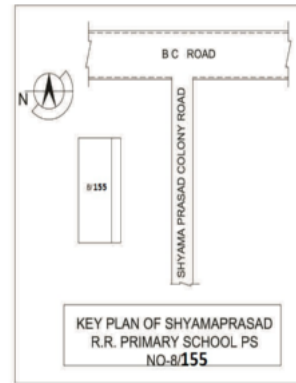

নির্বাচক নিবন্ধন আধিকারিকের স্বাক্ষর

Nazri Naksha

Google Map View

Polling Station Building Front View

Polling Station Front View

Cad View

Key MAP View

বিধানসভা নির্বাচনক্ষেত্রের নং, নাম : 8-নাটাবাড়ি
ভাগ নং, নাম : 1-গুড়িয়াহাটি (অংশ)