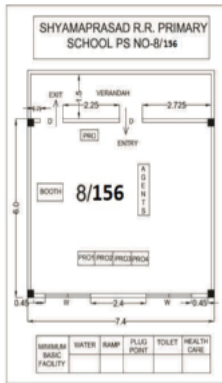

নির্বাচক নিবন্ধন আধিকারিকের স্বাক্ষর

Nazri Naksha

Google Map View

Polling Station Building Front View

Polling Station Front View

Cad View

Key MAP View

1 নাম : গণেশ বর্মন পিতার নাম: রাধা গোবিন্দ বর্মন বাড়ির নং : না বয়স : 26 লিঙ্গ : পুরুষ	WII2082915 ফটো উপলব্ধ	2 নাম : সুনীতা রবি দাস স্বামীর নাম: অভিজিৎ রায় বাড়ির নং : n0323 বয়স : 26 লিঙ্গ : মহিলা	WII2000594 ফটো উপলব্ধ	3 নাম : সুনীল রবি দাস পিতার নাম: পরমেশ্বর রবি দাস বাড়ির নং : n0323 বয়স : 46 লিঙ্গ : পুরুষ	DWP2845154 ফটো উপলব্ধ
4 নাম : সুশান্ত বর্মন পিতার নাম: বাবুরাম বর্মন বাড়ির নং : n0305 বয়স : 38 লিঙ্গ : পুরুষ	DWP2905578 ফটো উপলব্ধ	5 নাম : তারা রানী সরকার স্বামীর নাম: ক্ষিতীশ চন্দ্র সরকার বাড়ির নং : n0333 বয়স : 63 লিঙ্গ : মহিলা	WB/01/005/471709 ফটো উপলব্ধ	6 নাম : সারথি রবিদাস স্বামীর নাম: সুকুমার রবিদাস বাড়ির নং : n0323 বয়স : 38 লিঙ্গ : মহিলা	WII1185156 ফটো উপলব্ধ
7 নাম : বিশ্বজিৎ রায় পিতার নাম: বিরেন চন্দ্র রায় বাড়ির নং : n0326 বয়স : 31 লিঙ্গ : পুরুষ	WII1559673 ফটো উপলব্ধ	8 নাম : বীরেন চন্দ্র রায় পিতার নাম: বক্রিশ রায় বাড়ির নং : n0326 বয়স : 66 লিঙ্গ : পুরুষ	WB/01/005/252379 ফটো উপলব্ধ	9 নাম : বাসন্তী বর্মন স্বামীর নাম: রাধা গোবিন্দ বর্মন বাড়ির নং : n0329 বয়স : 56 লিঙ্গ : মহিলা	DWP2261204 ফটো উপলব্ধ
10 নাম : গৌতম দাস পিতার নাম: সুরেন দাস বাড়ির নং : n0325 বয়স : 29 লিঙ্গ : পুরুষ	WII1763374 ফটো উপলব্ধ	11 নাম : হাসিনা বিবি স্বামীর নাম: আব্দুল লতিফ বাড়ির নং : n0126 বয়স : 45 লিঙ্গ : মহিলা	DWP2659522 ফটো উপলব্ধ	12 নাম : জয়ন্তী রায় পিতার নাম: বীরেন চন্দ্র রায় বাড়ির নং : n0326 বয়স : 39 লিঙ্গ : মহিলা	WII1392802 ফটো উপলব্ধ
13 নাম : আছমা খাতুন (বিবি) পিতার নাম: আব্দুল করিম বাড়ির নং : n0314 বয়স : 42 লিঙ্গ : মহিলা	DWP2291490 ফটো উপলব্ধ	14 নাম : আব্দুল রশিদ আলি পিতার নাম: আব্দুল লতিফ বাড়ির নং : n0126 বয়স : 27 লিঙ্গ : পুরুষ	WII1934165 ফটো উপলব্ধ	15 নাম : কচিরন বিবি স্বামীর নাম: ফয়সলা মিঞা বাড়ির নং : n0341 বয়স : 65 লিঙ্গ : মহিলা	DWP0134783 ফটো উপলব্ধ
16 নাম : তুষার কান্তি দত্ত পিতার নাম: বিশ্বেশ্বর দত্ত বাড়ির নং : n0337 বয়স : 48 লিঙ্গ : পুরুষ	DWP2025872 ফটো উপলব্ধ	17 নাম : দুধেশ্বরী বর্মন স্বামীর নাম: চক্র বর্মন বাড়ির নং : n0336 বয়স : 69 লিঙ্গ : মহিলা	DWP2421410 ফটো উপলব্ধ	18 নাম : অভিজিত রায় পিতার নাম: বিরেন রায় বাড়ির নং : n0326 বয়স : 28 লিঙ্গ : পুরুষ	WII1934249 ফটো উপলব্ধ
19 নাম : সোমা আচার্যী পিতার নাম: বঙ্কিম আচার্যী বাড়ির নং : n0331 বয়স : 31 লিঙ্গ : মহিলা	WII1660851 ফটো উপলব্ধ	20 নাম : পুষ্প বর্মন স্বামীর নাম: কানুরাম বর্মন বাড়ির নং : n0331 বয়স : 60 লিঙ্গ : মহিলা	DWP0132761 ফটো উপলব্ধ	21 নাম : রাজ ঈশোর পিতার নাম: সুনীল ঈশোর বাড়ির নং : n0305 বয়স : 32 লিঙ্গ : পুরুষ	WII1660349 ফটো উপলব্ধ
22 নাম : কিরণ বর্মন স্বামীর নাম: বাবুরাম বর্মন বাড়ির নং : n0305 বয়স : 61 লিঙ্গ : মহিলা	DWP0128546 ফটো উপলব্ধ	23 নাম : পাপিয়া নমদাস স্বামীর নাম: গৌতম দাস বাড়ির নং : N0325 বয়স : 28 লিঙ্গ : মহিলা	WII2194116 ফটো উপলব্ধ	24 নাম : চন্দনা বর্মন (দত্ত) স্বামীর নাম: তুষার কান্তি দত্ত বাড়ির নং : n0337 বয়স : 44 লিঙ্গ : মহিলা	WII1559749 ফটো উপলব্ধ
25 নাম : জারিনা খাতুন পিতার নাম: ফয়সলা মিঞা বাড়ির নং : n0341 বয়স : 36 লিঙ্গ : মহিলা	WII1934215 ফটো উপলব্ধ	26 নাম : শিখা দাস স্বামীর নাম: শরৎ দাস বাড়ির নং : n0101 বয়স : 50 লিঙ্গ : মহিলা	WB/01/005/621750 ফটো উপলব্ধ	27 নাম : শরৎ দাস পিতার নাম: নটরাজ দাস বাড়ির নং : n0101 বয়স : 54 লিঙ্গ : পুরুষ	DWP2841799 ফটো উপলব্ধ
28 নাম : সুকুমার রবিদাস পিতার নাম: পরমেশ্বর রবিদাস বাড়ির নং : n0323 বয়স : 38 লিঙ্গ : পুরুষ	DWP2905552 ফটো উপলব্ধ	29 নাম : রেজিনা খাতুন মায়ের নাম: আছমা খাতুন বিবি বাড়ির নং : নং314 বয়স : 26 লিঙ্গ : মহিলা	WII2055101 ফটো উপলব্ধ	30 নাম : রাধা গোবিন্দ বর্মন পিতার নাম: অম্বিকা বর্মন বাড়ির নং : n0332 বয়স : 75 লিঙ্গ : পুরুষ	DWP2845188 ফটো উপলব্ধ