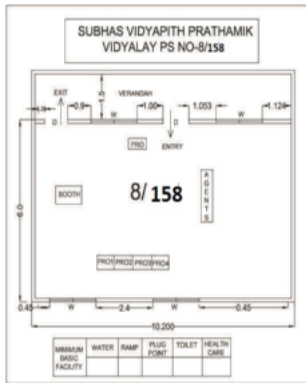

নির্বাচক নিবন্ধন আধিকারিকের স্বাক্ষর

Nazri Naksha

Google Map View

Polling Station Building Front View

Polling Station Front View

Cad View

Key MAP View

বিধানসভা নির্বাচনক্ষেত্রের নং, নাম : 8-নাটাবাড়ি
ভাগ নং, নাম : 1-গুড়িয়াহাটি (অংশ)