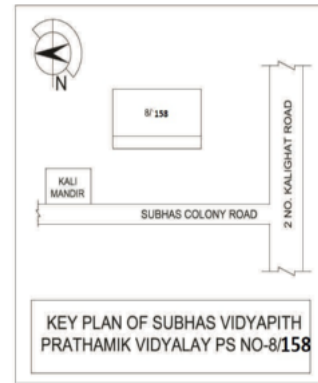

নির্বাচক নিবন্ধন আধিকারিকের স্বাক্ষর

Nazri Naksha

Google Map View

Polling Station Building Front View

Polling Station Front View

Cad View

Key MAP View

বিধানসভা নির্বাচনক্ষেত্রের নং, নাম : 8-নাটাবাড়ি
ভাগ নং, নাম : 1-গুড়িয়াহাটি (অংশ)