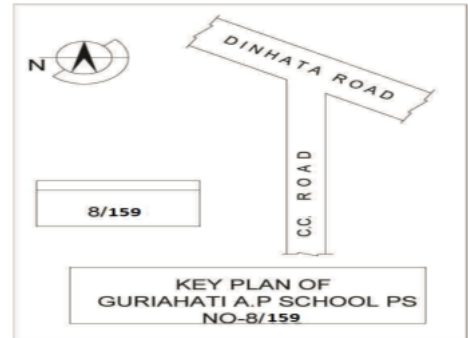

নির্বাচক নিবন্ধন আধিকারিকের স্বাক্ষর

Nazri Naksha

Google Map View

Polling Station Building Front View

Polling Station Front View

Cad View

Key MAP View

1 নাম : আশীক আলী পিতার নাম: সহির আলী বাড়ির নং : আর 70 বয়স : 23 লিঙ্গ : পুরুষ	WII2294056 ফটো উপলব্ধ	2 নাম : রীমা রায় স্বামীর নাম: প্রীতম রায় বাড়ির নং : এন0143 বয়স : 31 লিঙ্গ : মহিলা	WII2332575 ফটো উপলব্ধ	3 নাম : জুয়েল আহমেদ পিতার নাম: হবিবর রহমান বাড়ির নং : n0302 বয়স : 28 লিঙ্গ : পুরুষ	WII1864446 ফটো উপলব্ধ
4 নাম : আবু কালাম মিয়া পিতার নাম: মোস্তাফিজ আলী বাড়ির নং : n0298 বয়স : 37 লিঙ্গ : পুরুষ	DWP2905982 ফটো উপলব্ধ	5 নাম : মাখন সেন পিতার নাম: মানিক সেন বাড়ির নং : n0125 বয়স : 41 লিঙ্গ : পুরুষ	DWP2549889 ফটো উপলব্ধ	6 নাম : টোটন সেন পিতার নাম: মানিক সেন বাড়ির নং : n0125 বয়স : 34 লিঙ্গ : পুরুষ	WII1292556 ফটো উপলব্ধ
7 নাম : ছাবেদ আলী পিতার নাম: মোস্তাফিজ উদ্দিন মিয়া বাড়ির নং : n0304 বয়স : 67 লিঙ্গ : পুরুষ	DWP2909885 ফটো উপলব্ধ	8 নাম : কুনু বেগম স্বামীর নাম: হবিবর রহমান বাড়ির নং : n0302 বয়স : 51 লিঙ্গ : মহিলা	WII1292960 ফটো উপলব্ধ	9 নাম : হবিবর রহমান পিতার নাম: আছর উদ্দিন মিয়া বাড়ির নং : n0302 বয়স : 58 লিঙ্গ : পুরুষ	DWP2906204 ফটো উপলব্ধ
10 নাম : অর্চনা সেন স্বামীর নাম: মানিক সেন বাড়ির নং : n0125 বয়স : 60 লিঙ্গ : মহিলা	DWP1557784 ফটো উপলব্ধ	11 নাম : পরিজন বিবি স্বামীর নাম: নছিরন বেওয়া বাড়ির নং : n0125 বয়স : 59 লিঙ্গ : মহিলা	WB/01/005/690536 ফটো উপলব্ধ	12 নাম : মেরিনা বিবি (খাতুন) স্বামীর নাম: আবুল মিয়া বাড়ির নং : n0371 বয়স : 39 লিঙ্গ : মহিলা	DWP2841732 ফটো উপলব্ধ
13 নাম : সহির আলী পিতার নাম: মোস্তাফিজ মিয়া বাড়ির নং : n0143 বয়স : 53 লিঙ্গ : পুরুষ	DWP0136325 ফটো উপলব্ধ	14 নাম : নুরবানু খাতুন পিতার নাম: নুরুল মিয়া বাড়ির নং : n0299 বয়স : 37 লিঙ্গ : মহিলা	DWP2905990 ফটো উপলব্ধ	15 নাম : জাবেদা বিবি স্বামীর নাম: সমতুল্যা শেখ বাড়ির নং : n0297 বয়স : 65 লিঙ্গ : মহিলা	DWP2905958 ফটো উপলব্ধ
16 নাম : আমিমা খাতুন স্বামীর নাম: মুক্ত রাশিদুল হোসেন বাড়ির নং : নং 214 বয়স : 33 লিঙ্গ : মহিলা	TSX2172732 ফটো উপলব্ধ	17 নাম : জাহিদ হোসেন পিতার নাম: হবিবর রহমান বাড়ির নং : না বয়স : 24 লিঙ্গ : পুরুষ	WII2160869 ফটো উপলব্ধ	18 নাম : রুনা আনছারী স্বামীর নাম: নাসির খান বাড়ির নং : n0301 বয়স : 40 লিঙ্গ : মহিলা	WII0654657 ফটো উপলব্ধ
19 নাম : খোকন সেন পিতার নাম: মানিক সেন বাড়ির নং : n0125 বয়স : 38 লিঙ্গ : পুরুষ	DWP2660470 ফটো উপলব্ধ	20 নাম : একাদশী সেন স্বামীর নাম: মাখন সেন বাড়ির নং : n0125 বয়স : 30 লিঙ্গ : মহিলা	WII1764620 ফটো উপলব্ধ	21 নাম : ছালেমা বিবি স্বামীর নাম: ছাবেদ আলী মিয়া বাড়ির নং : n0307 বয়স : 58 লিঙ্গ : মহিলা	DWP2909893 ফটো উপলব্ধ
22 নাম : ছমিনা খাতুন স্বামীর নাম: সহির আলী বাড়ির নং : n0300 বয়স : 41 লিঙ্গ : মহিলা	DWP2906006 ফটো উপলব্ধ	23 নাম : পিয়ালী বর্মন (রায়) স্বামীর নাম: দিলিপ বর্মন বাড়ির নং : n0295 বয়স : 47 লিঙ্গ : মহিলা	DWP1733716 ফটো উপলব্ধ	24 নাম : জেরবানু খাতুন(বিবি) স্বামীর নাম: আবু কালাম মিয়া বাড়ির নং : n0298 বয়স : 36 লিঙ্গ : মহিলা	WII1292952 ফটো উপলব্ধ
25 নাম : জেনাতুল হুসেন পিতার নাম: আবুল কালাম মিয়া বাড়ির নং : এন0304 বয়স : 21 লিঙ্গ : পুরুষ	WII2443562 ফটো উপলব্ধ	26 নাম : সুশীলা বর্মন স্বামীর নাম: সতীশ বর্মন বাড়ির নং : n0213 বয়স : 75 লিঙ্গ : মহিলা	DWP0136366 ফটো উপলব্ধ	27 নাম : রীনা চন্দ (সোহা) স্বামীর নাম: বাচ্চু চন্দ বাড়ির নং : n0001 বয়স : 52 লিঙ্গ : মহিলা	WII1904879 ফটো উপলব্ধ
28 নাম : মানিক সেন পিতার নাম: হরমোহন সেন বাড়ির নং : n0125 বয়স : 64 লিঙ্গ : পুরুষ	DWP1558477 ফটো উপলব্ধ	29 নাম : খচমুদ্দিন মিয়া পিতার নাম: মোস্তাফিজ মিয়া বাড়ির নং : n0377 বয়স : 47 লিঙ্গ : পুরুষ	GBM1391515 ফটো উপলব্ধ	30 নাম : ছোটন সেন পিতার নাম: মানিক সেন বাড়ির নং : n0125 বয়স : 29 লিঙ্গ : পুরুষ	WII1764323 ফটো উপলব্ধ