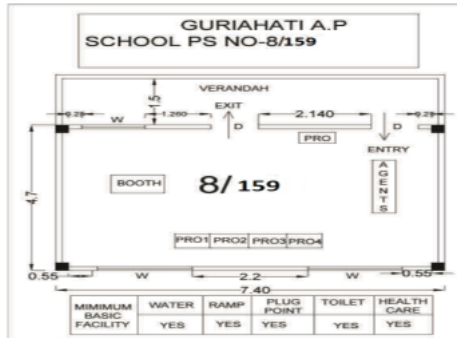

নির্বাচক নিবন্ধন আধিকারিকের স্বাক্ষর

Nazri Naksha

Google Map View

Polling Station Building Front View

Polling Station Front View

Cad View

Key MAP View

1 নাম : আশীক আলী পিতার নাম: সহির আলী বাড়ির নং : আর 70 বয়স : 23 লিঙ্গ : পুরুষ	WII2294056 ফটো উপলব্ধ	2 নাম : রীমা রায় স্বামীর নাম: প্রীতম রায় বাড়ির নং : এন0143 বয়স : 31 লিঙ্গ : মহিলা	WII2332575 ফটো উপলব্ধ	3 নাম : জুয়েল আহমেদ পিতার নাম: হবিবর রহমান বাড়ির নং : n0302 বয়স : 28 লিঙ্গ : পুরুষ	WII1864446 ফটো উপলব্ধ
4 নাম : আবু কালাম মিয়া পিতার নাম: মোস্তাফিজ আলী বাড়ির নং : n0298 বয়স : 37 লিঙ্গ : পুরুষ	DWP2905982 ফটো উপলব্ধ	5 নাম : মাখন সেন পিতার নাম: মানিক সেন বাড়ির নং : n0125 বয়স : 41 লিঙ্গ : পুরুষ	DWP2549889 ফটো উপলব্ধ	6 নাম : টোটন সেন পিতার নাম: মানিক সেন বাড়ির নং : n0125 বয়স : 34 লিঙ্গ : পুরুষ	WII1292556 ফটো উপলব্ধ
7 নাম : ছাবেদ আলী পিতার নাম: মোস্তাফিজ উদ্দিন মিয়া বাড়ির নং : n0304 বয়স : 67 লিঙ্গ : পুরুষ	DWP2909885 ফটো উপলব্ধ	8 নাম : কুনু বেগম স্বামীর নাম: হবিবর রহমান বাড়ির নং : n0302 বয়স : 51 লিঙ্গ : মহিলা	WII1292960 ফটো উপলব্ধ	9 নাম : হবিবর রহমান পিতার নাম: আছর উদ্দিন মিয়া বাড়ির নং : n0302 বয়স : 58 লিঙ্গ : পুরুষ	DWP2906204 ফটো উপলব্ধ
10 নাম : অর্চনা সেন স্বামীর নাম: মানিক সেন বাড়ির নং : n0125 বয়স : 60 লিঙ্গ : মহিলা	DWP1557784 ফটো উপলব্ধ	11 নাম : পরিজন বিবি স্বামীর নাম: নছিরন বেওয়া বাড়ির নং : n0125 বয়স : 59 লিঙ্গ : মহিলা	WB/01/005/690536 ফটো উপলব্ধ	12 নাম : মেরিনা বিবি (খাতুন) স্বামীর নাম: আবুল মিয়া বাড়ির নং : n0371 বয়স : 39 লিঙ্গ : মহিলা	DWP2841732 ফটো উপলব্ধ
13 নাম : সহির আলী পিতার নাম: মোস্তাফিজ মিয়া বাড়ির নং : n0143 বয়স : 53 লিঙ্গ : পুরুষ	DWP0136325 ফটো উপলব্ধ	14 নাম : নুরবানু খাতুন পিতার নাম: নুরুল মিয়া বাড়ির নং : n0299 বয়স : 37 লিঙ্গ : মহিলা	DWP2905990 ফটো উপলব্ধ	15 নাম : জাবেদা বিবি স্বামীর নাম: সমতুল্যা শেখ বাড়ির নং : n0297 বয়স : 65 লিঙ্গ : মহিলা	DWP2905958 ফটো উপলব্ধ
16 নাম : আমিমা খাতুন স্বামীর নাম: মুক্ত রাশিদুল হোসেন বাড়ির নং : নং 214 বয়স : 33 লিঙ্গ : মহিলা	TSX2172732 ফটো উপলব্ধ	17 নাম : জাহিদ হোসেন পিতার নাম: হবিবর রহমান বাড়ির নং : না বয়স : 24 লিঙ্গ : পুরুষ	WII2160869 ফটো উপলব্ধ	18 নাম : রুনা আনছারী স্বামীর নাম: নাসির খান বাড়ির নং : n0301 বয়স : 40 লিঙ্গ : মহিলা	WII0654657 ফটো উপলব্ধ
19 নাম : খোকন সেন পিতার নাম: মানিক সেন বাড়ির নং : n0125 বয়স : 38 লিঙ্গ : পুরুষ	DWP2660470 ফটো উপলব্ধ	20 নাম : একাদশী সেন স্বামীর নাম: মাখন সেন বাড়ির নং : n0125 বয়স : 30 লিঙ্গ : মহিলা	WII1764620 ফটো উপলব্ধ	21 নাম : ছালেমা বিবি স্বামীর নাম: ছাবেদ আলী মিয়া বাড়ির নং : n0307 বয়স : 58 লিঙ্গ : মহিলা	DWP2909893 ফটো উপলব্ধ
22 নাম : ছমিনা খাতুন স্বামীর নাম: সহির আলী বাড়ির নং : n0300 বয়স : 41 লিঙ্গ : মহিলা	DWP2906006 ফটো উপলব্ধ	23 নাম : পিয়ালী বর্মন (রায়) স্বামীর নাম: দিলিপ বর্মন বাড়ির নং : n0295 বয়স : 47 লিঙ্গ : মহিলা	DWP1733716 ফটো উপলব্ধ	24 নাম : জেরবানু খাতুন(বিবি) স্বামীর নাম: আবু কালাম মিয়া বাড়ির নং : n0298 বয়স : 36 লিঙ্গ : মহিলা	WII1292952 ফটো উপলব্ধ
25 নাম : জেনাতুল হুসেন পিতার নাম: আবুল কালাম মিয়া বাড়ির নং : এন0304 বয়স : 21 লিঙ্গ : পুরুষ	WII2443562 ফটো উপলব্ধ	26 নাম : সুশীলা বর্মন স্বামীর নাম: সতীশ বর্মন বাড়ির নং : n0213 বয়স : 75 লিঙ্গ : মহিলা	DWP0136366 ফটো উপলব্ধ	27 নাম : রীনা চন্দ (সোহা) স্বামীর নাম: বাচ্চু চন্দ বাড়ির নং : n0001 বয়স : 52 লিঙ্গ : মহিলা	WII1904879 ফটো উপলব্ধ
28 নাম : মানিক সেন পিতার নাম: হরমোহন সেন বাড়ির নং : n0125 বয়স : 64 লিঙ্গ : পুরুষ	DWP1558477 ফটো উপলব্ধ	29 নাম : খচমুদ্দিন মিয়া পিতার নাম: মোস্তাফিজ মিয়া বাড়ির নং : n0377 বয়স : 47 লিঙ্গ : পুরুষ	GBM1391515 ফটো উপলব্ধ	30 নাম : ছোটন সেন পিতার নাম: মানিক সেন বাড়ির নং : n0125 বয়স : 29 লিঙ্গ : পুরুষ	WII1764323 ফটো উপলব্ধ