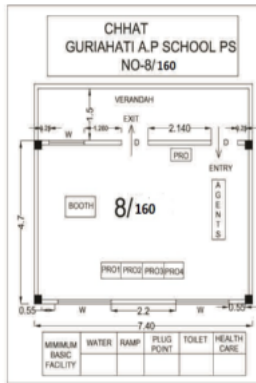

নির্বাচক নিবন্ধন আধিকারিকের স্বাক্ষর

Nazri Naksha

Google Map View

Polling Station Building Front View

Polling Station Front View

Cad View

Key MAP View

বিধানসভা নির্বাচনক্ষেত্রের নং, নাম : 8-নাটাবাড়ি
ভাগ নং, নাম : 1-ছাটগুড়িয়াহাটি (অংশ)