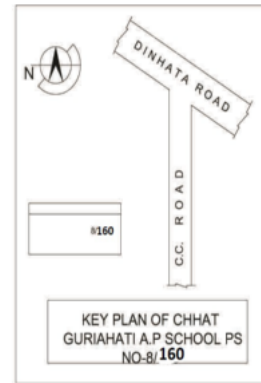

নির্বাচক নিবন্ধন আধিকারিকের স্বাক্ষর

Nazri Naksha

Google Map View

Polling Station Building Front View

Polling Station Front View

Cad View

Key MAP View

বিধানসভা নির্বাচনক্ষেত্রের নং, নাম : 8-নাটাবাড়ি
ভাগ নং, নাম : 1-ছাটগুড়িয়াহাটি (অংশ)