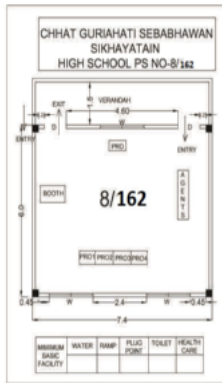

নির্বাচক নিবন্ধন আধিকারিকের স্বাক্ষর

Nazri Naksha

Google Map View

Polling Station Building Front View

Polling Station Front View

Cad View

Key MAP View

বিধানসভা নির্বাচনক্ষেত্রের নং, নাম : 8-নাটাবাড়ি
ভাগ নং, নাম : 1-ছাট গুড়িয়াহাটি (অংশ)