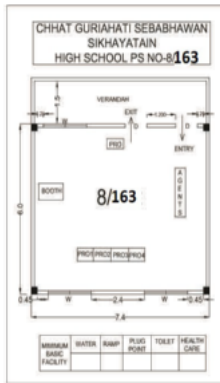

নির্বাচক নিবন্ধন আধিকারিকের স্বাক্ষর

Nazri Naksha

Google Map View

Polling Station Building Front View

Polling Station Front View

Cad View

Key MAP View

বিধানসভা নির্বাচনক্ষেত্রের নং, নাম : 8-নাটাবাড়ি
ভাগ নং, নাম : 1-ছাট গুড়িয়াহাটি (অংশ)