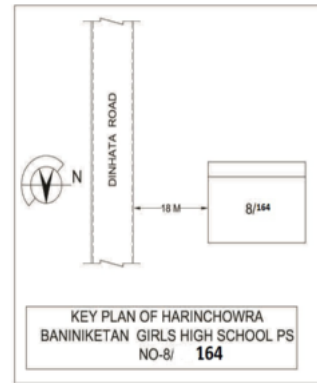

নির্বাচক নিবন্ধন আধিকারিকের স্বাক্ষর

Nazri Naksha

Google Map View

Polling Station Building Front View

Polling Station Front View

Cad View

Key MAP View

1 নাম : কচিরোন বেওয়া স্বামীর নাম: গুলমহম্মাদ বাড়ির নং : n0035 বয়স : 76 লিঙ্গ : মহিলা	WB/01/005/675228	2 নাম : আজিমা বিবি (খাতুন) স্বামীর নাম: মোজাহার আলী বাড়ির নং : n0066 বয়স : 43 লিঙ্গ : মহিলা	DWP2519395	3 নাম : রাবিয়া বিবি স্বামীর নাম: আজিমুল মিয়া বাড়ির নং : n0058 বয়স : 50 লিঙ্গ : মহিলা	DWP0127712
4 নাম : ছবিরন বেওয়া স্বামীর নাম: এজাজুল মিয়া বাড়ির নং : n0055 বয়স : 76 লিঙ্গ : মহিলা	DWP2750917	5 নাম : এজাজুল মিয়া পিতার নাম: নীলমামুদ মিয়া বাড়ির নং : n0058 বয়স : 35 লিঙ্গ : পুরুষ	WII1186790	6 নাম : রীনা বিবি স্বামীর নাম: জয়নুল হক বাড়ির নং : n0059 বয়স : 35 লিঙ্গ : মহিলা	WII1664796
7 নাম : জইনুর মিয়া পিতার নাম: মুন্ট মিয়া বাড়ির নং : হরিণচওড়া বয়স : 39 লিঙ্গ : পুরুষ	WII1562529	8 নাম : আনিচা খাতুন (বিবি) স্বামীর নাম: মজিদুল রহমান বাড়ির নং : n0035 বয়স : 31 লিঙ্গ : মহিলা	WII1562511	9 নাম : মজিদুল রহমান পিতার নাম: কচো মিয়া বাড়ির নং : n0035 বয়স : 36 লিঙ্গ : পুরুষ	WII1562552
10 নাম : মর্জিনা বিবি স্বামীর নাম: কচো মিয়া বাড়ির নং : n0035 বয়স : 51 লিঙ্গ : মহিলা	DWP2840270	11 নাম : কচো মিয়া পিতার নাম: মহম্মাদ মিয়া বাড়ির নং : n0035 বয়স : 57 লিঙ্গ : পুরুষ	WB/01/005/675443	12 নাম : জাইদুল রহমান পিতার নাম: নীলমামুদ মিয়া বাড়ির নং : n0058 বয়স : 35 লিঙ্গ : পুরুষ	WII1295203
13 নাম : নুর জাহান নেছা স্বামীর নাম: এজাজুল মিয়া বাড়ির নং : n0058 বয়স : 36 লিঙ্গ : মহিলা	WII1465442	14 নাম : রোসানারা বিবি স্বামীর নাম: জয়নুল আবেদিন বাড়ির নং : n0051 বয়স : 38 লিঙ্গ : মহিলা	WII1186782	15 নাম : জয়নাল আবেদিন পিতার নাম: ফজলে রহমান বাড়ির নং : n0051 বয়স : 47 লিঙ্গ : পুরুষ	DWP2541563
16 নাম : সাহেবুল আলম পিতার নাম: নাসির মিয়া বাড়ির নং : এন0140 বয়স : 27 লিঙ্গ : পুরুষ	WII2085421	17 নাম : সাজ্জাক আলম মায়ের নাম: মুক্ত সানির উদ্দিন বাড়ির নং : n0124 বয়স : 28 লিঙ্গ : পুরুষ	WII1935444	18 নাম : সমসের আলী পিতার নাম: জামির দিন মিয়া বাড়ির নং : n0045 বয়স : 55 লিঙ্গ : পুরুষ	WB/01/005/425565
19 নাম : মজিয়া বিবি স্বামীর নাম: সমসের আলী বাড়ির নং : n0045 বয়স : 49 লিঙ্গ : মহিলা	WII0676767	20 নাম : আলমগীর আহমেদ পিতার নাম: জয়নাল আবেদিন বাড়ির নং : এন0142 বয়স : 26 লিঙ্গ : পুরুষ	WII2051357	21 নাম : রিক্তা পারভীন পিতার নাম: রাশিদুল ইসলাম বাড়ির নং : এন/এ বয়স : 21 লিঙ্গ : মহিলা	WII2394542
22 নাম : মনোয়ারা খাতুন স্বামীর নাম: আব্দুল আলোয়াল আহমেদ বাড়ির নং : n0032 বয়স : 34 লিঙ্গ : মহিলা	WII1866359	23 নাম : ফরজানা ইসলাম স্বামীর নাম: মেহেবুল আলম বাড়ির নং : এন0168 বয়স : 33 লিঙ্গ : মহিলা	UHI1671049	24 নাম : রায়হানা খাতুন পিতার নাম: রাশেদুল আলম ইসলাম বাড়ির নং : নো বয়স : 26 লিঙ্গ : মহিলা	WII2069615
25 নাম : আব্দুল আলোয়াল আহমেদ পিতার নাম: নজরুল ইসলাম বাড়ির নং : n0032 বয়স : 36 লিঙ্গ : পুরুষ	WII1186774	26 নাম : আনোয়ারা বেগম স্বামীর নাম: নজরুল ইসলাম বাড়ির নং : 113 বয়স : 51 লিঙ্গ : মহিলা	WII2519841	27 নাম : নজরুল ইসলাম পিতার নাম: আশুর উদ্দিন মিয়া বাড়ির নং : এন0023 বয়স : 56 লিঙ্গ : পুরুষ	WB/01/008/111706
28 নাম : রাখেবুল ইসলাম পিতার নাম: জাহাঙ্গীর আলম বাড়ির নং : n0056 বয়স : 59 লিঙ্গ : পুরুষ	WII1905090	29 নাম : হাওয়া বিবি স্বামীর নাম: রাখেবুল ইসলাম বাড়ির নং : n0056 বয়স : 42 লিঙ্গ : মহিলা	KDC2248375	30 নাম : শুভম কুণ্ডু পিতার নাম: সুরত কুমার কুণ্ডু বাড়ির নং : এন0023 বয়স : 23 লিঙ্গ : পুরুষ	WII2256774