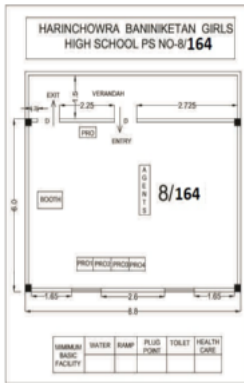

নির্বাচক নিবন্ধন আধিকারিকের স্বাক্ষর

Nazri Naksha

Google Map View

Polling Station Building Front View

Polling Station Front View

Cad View

Key MAP View

1 নাম : কচিরোন বেওয়া স্বামীর নাম: গুলমহম্মাদ বাড়ির নং : n0035 বয়স : 76 লিঙ্গ : মহিলা	WB/01/005/675228	2 নাম : আজিমা বিবি (খাতুন) স্বামীর নাম: মোজাহার আলী বাড়ির নং : n0066 বয়স : 43 লিঙ্গ : মহিলা	DWP2519395	3 নাম : রাবিয়া বিবি স্বামীর নাম: আজিমুল মিয়া বাড়ির নং : n0058 বয়স : 50 লিঙ্গ : মহিলা	DWP0127712
4 নাম : ছবিরন বেওয়া স্বামীর নাম: এজাজুল মিয়া বাড়ির নং : n0055 বয়স : 76 লিঙ্গ : মহিলা	DWP2750917	5 নাম : এজাজুল মিয়া পিতার নাম: নীলমামুদ মিয়া বাড়ির নং : n0058 বয়স : 35 লিঙ্গ : পুরুষ	WII1186790	6 নাম : রীনা বিবি স্বামীর নাম: জয়নুল হক বাড়ির নং : n0059 বয়স : 35 লিঙ্গ : মহিলা	WII1664796
7 নাম : জইনুর মিয়া পিতার নাম: মুন্ট মিয়া বাড়ির নং : হরিণচওড়া বয়স : 39 লিঙ্গ : পুরুষ	WII1562529	8 নাম : আনিচা খাতুন (বিবি) স্বামীর নাম: মজিদুল রহমান বাড়ির নং : n0035 বয়স : 31 লিঙ্গ : মহিলা	WII1562511	9 নাম : মজিদুল রহমান পিতার নাম: কচো মিয়া বাড়ির নং : n0035 বয়স : 36 লিঙ্গ : পুরুষ	WII1562552
10 নাম : মর্জিনা বিবি স্বামীর নাম: কচো মিয়া বাড়ির নং : n0035 বয়স : 51 লিঙ্গ : মহিলা	DWP2840270	11 নাম : কচো মিয়া পিতার নাম: মহম্মাদ মিয়া বাড়ির নং : n0035 বয়স : 57 লিঙ্গ : পুরুষ	WB/01/005/675443	12 নাম : জাইদুল রহমান পিতার নাম: নীলমামুদ মিয়া বাড়ির নং : n0058 বয়স : 35 লিঙ্গ : পুরুষ	WII1295203
13 নাম : নুর জাহান নেছা স্বামীর নাম: এজাজুল মিয়া বাড়ির নং : n0058 বয়স : 36 লিঙ্গ : মহিলা	WII1465442	14 নাম : রোসানারা বিবি স্বামীর নাম: জয়নুল আবেদিন বাড়ির নং : n0051 বয়স : 38 লিঙ্গ : মহিলা	WII1186782	15 নাম : জয়নাল আবেদিন পিতার নাম: ফজলে রহমান বাড়ির নং : n0051 বয়স : 47 লিঙ্গ : পুরুষ	DWP2541563
16 নাম : সাহেবুল আলম পিতার নাম: নাসির মিয়া বাড়ির নং : এন0140 বয়স : 27 লিঙ্গ : পুরুষ	WII2085421	17 নাম : সাজ্জাক আলম মায়ের নাম: মুক্ত সানির উদ্দিন বাড়ির নং : n0124 বয়স : 28 লিঙ্গ : পুরুষ	WII1935444	18 নাম : সমসের আলী পিতার নাম: জামির দিন মিয়া বাড়ির নং : n0045 বয়স : 55 লিঙ্গ : পুরুষ	WB/01/005/425565
19 নাম : মজিয়া বিবি স্বামীর নাম: সমসের আলী বাড়ির নং : n0045 বয়স : 49 লিঙ্গ : মহিলা	WII0676767	20 নাম : আলমগীর আহমেদ পিতার নাম: জয়নাল আবেদিন বাড়ির নং : এন0142 বয়স : 26 লিঙ্গ : পুরুষ	WII2051357	21 নাম : রিক্তা পারভীন পিতার নাম: রাশিদুল ইসলাম বাড়ির নং : এন/এ বয়স : 21 লিঙ্গ : মহিলা	WII2394542
22 নাম : মনোয়ারা খাতুন স্বামীর নাম: আব্দুল আলোয়াল আহমেদ বাড়ির নং : n0032 বয়স : 34 লিঙ্গ : মহিলা	WII1866359	23 নাম : ফরজানা ইসলাম স্বামীর নাম: মেহেবুল আলম বাড়ির নং : এন0168 বয়স : 33 লিঙ্গ : মহিলা	UHI1671049	24 নাম : রায়হানা খাতুন পিতার নাম: রাশেদুল আলম ইসলাম বাড়ির নং : নো বয়স : 26 লিঙ্গ : মহিলা	WII2069615
25 নাম : আব্দুল আলোয়াল আহমেদ পিতার নাম: নজরুল ইসলাম বাড়ির নং : n0032 বয়স : 36 লিঙ্গ : পুরুষ	WII1186774	26 নাম : আনোয়ারা বেগম স্বামীর নাম: নজরুল ইসলাম বাড়ির নং : 113 বয়স : 51 লিঙ্গ : মহিলা	WII2519841	27 নাম : নজরুল ইসলাম পিতার নাম: আশুর উদ্দিন মিয়া বাড়ির নং : এন0023 বয়স : 56 লিঙ্গ : পুরুষ	WB/01/008/111706
28 নাম : রাখেবুল ইসলাম পিতার নাম: জাহাঙ্গীর আলম বাড়ির নং : n0056 বয়স : 59 লিঙ্গ : পুরুষ	WII1905090	29 নাম : হাওয়া বিবি স্বামীর নাম: রাখেবুল ইসলাম বাড়ির নং : n0056 বয়স : 42 লিঙ্গ : মহিলা	KDC2248375	30 নাম : শুভম কুণ্ডু পিতার নাম: সুরত কুমার কুণ্ডু বাড়ির নং : এন0023 বয়স : 23 লিঙ্গ : পুরুষ	WII2256774