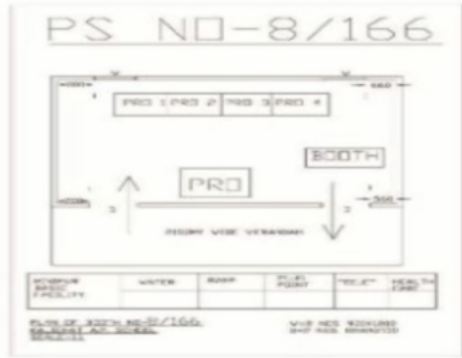

নির্বাচক নিবন্ধন আধিকারিকের স্বাক্ষর

Nazri Naksha

Google Map View

Polling Station Building Front View

Polling Station Front View

Cad View

Key MAP View

বিধানসভা নির্বাচনক্ষেত্রের নং, নাম : 8-নাটাবাড়ি  
ভাগ নং, নাম : 1-হরিণ চওড়া (অংশ)