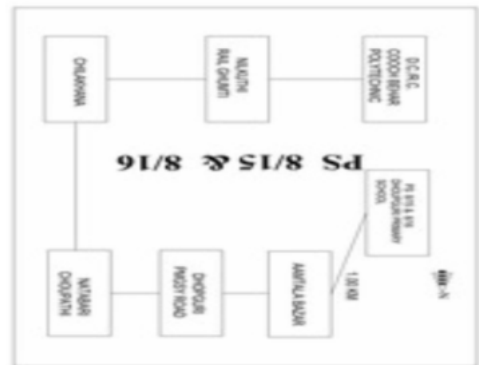

নির্বাচক নিবন্ধন আধিকারিকের স্বাক্ষর

Nazri Naksha

Google Map View

Polling Station Building Front View

Polling Station Front View

Cad View

Key MAP View

বিধানসভা নির্বাচনক্ষেত্রের নং, নাম : 8-নাটাবাড়ি