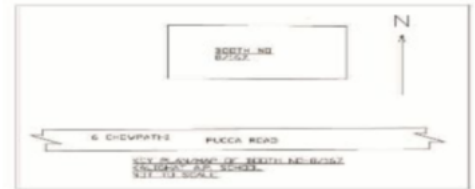

নির্বাচক নিবন্ধন আধিকারিকের স্বাক্ষর

Nazri Naksha

Google Map View

Polling Station Building Front View

Polling Station Front View

Cad View

Key MAP View

বিধানসভা নির্বাচনক্ষেত্রের নং, নাম : 8-নাটাবাড়ি  
ভাগ নং, নাম : 1-ঘোরামারা(অংশ)