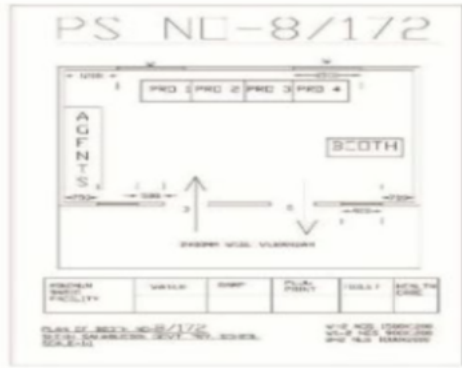

নির্বাচক নিবন্ধন আধিকারিকের স্বাক্ষর

Nazri Naksha

Google Map View

Polling Station Building Front View

Polling Station Front View

Cad View

Key MAP View

বিধানসভা নির্বাচনক্ষেত্রের নং, নাম : 8-নাটাবাড়ি
ভাগ নং, নাম : 1-ধলায়াবাড়ী (অংশ)