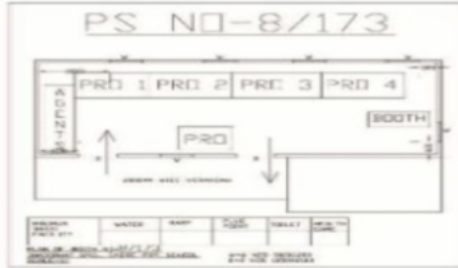

নির্বাচক নিবন্ধন আধিকারিকের স্বাক্ষর

Nazri Naksha

Google Map View

Polling Station Building Front View

Polling Station Front View

Cad View

Key MAP View

বিধানসভা নির্বাচনক্ষেত্রের নং, নাম : 8-নাটাবাড়ি  
ভাগ নং, নাম : 1-বোড়াগাড়ী (সমগ্র)