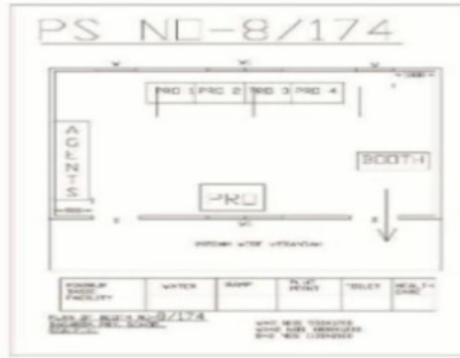

নির্বাচক নিবন্ধন আধিকারিকের স্বাক্ষর

Nazri Naksha

Google Map View

Polling Station Building Front View

Polling Station Front View

Cad View

Key MAP View

1 নাম : বাবলী খাতুন স্বামীর নাম : মুহাম্মদ আলম বাড়ির নং : ধাইয়ের হাট বয়স : 26 লিঙ্গ : মহিলা	WII2296986 ফটো উপলব্ধ	2 নাম : রিংকি বেগম পিতার নাম : মুহাম্মদ মিয়া বাড়ির নং : এন0196 বয়স : 23 লিঙ্গ : মহিলা	WII2332849 ফটো উপলব্ধ	3 নাম : মিজানুর রহমান পিতার নাম : হোসেন আলী বাড়ির নং : এন0010 বয়স : 30 লিঙ্গ : পুরুষ	WII2296911 ফটো উপলব্ধ
4 নাম : সাহেরা খাতুন পিতার নাম : সপিউদ্দিন মিয়া বাড়ির নং : এন0159 বয়স : 23 লিঙ্গ : মহিলা	WII2356129 ফটো উপলব্ধ	5 নাম : রহমান মিয়া পিতার নাম : সাহাবউদ্দিন মিয়া বাড়ির নং : n0179 বয়স : 58 লিঙ্গ : পুরুষ	WII2360949 ফটো উপলব্ধ	6 নাম : জালাল হোসেন মায়ের নাম : ছকিনা বিবি বাড়ির নং : 60 বয়স : 40 লিঙ্গ : পুরুষ	WII2351302 ফটো উপলব্ধ
7 নাম : রহিমা বিবি স্বামীর নাম : সাহলম মিয়া বাড়ির নং : n0088 বয়স : 70 লিঙ্গ : মহিলা	WII2094423 ফটো উপলব্ধ	8 নাম : শাহআলম মিয়া পিতার নাম : গহির আলী মিয়া বাড়ির নং : n0180 বয়স : 52 লিঙ্গ : পুরুষ	GBM1542505 ফটো উপলব্ধ	9 নাম : সরবরাজ মিয়া পিতার নাম : আফসার মিয়া বাড়ির নং : n0262 বয়স : 24 লিঙ্গ : পুরুষ	WII2191781 ফটো উপলব্ধ
10 নাম : রোজিনা পারভিন স্বামীর নাম : আতাউর হোসেন বাড়ির নং : এন0173 বয়স : 24 লিঙ্গ : মহিলা	WII2319606 ফটো উপলব্ধ	11 নাম : মিনু ফরিয়া বেগম স্বামীর নাম : শাহআলম মিয়া বাড়ির নং : n0180 বয়স : 46 লিঙ্গ : মহিলা	GBM2189140 ফটো উপলব্ধ	12 নাম : সাবানা পারভিন পিতার নাম : সাই আলোম মিয়া বাড়ির নং : সা21 বয়স : 24 লিঙ্গ : মহিলা	WII2295970 ফটো উপলব্ধ
13 নাম : রেজিনা খাতুন মায়ের নাম : জরিনা বিবি বাড়ির নং : এন0175 বয়স : 36 লিঙ্গ : মহিলা	WII2335396 ফটো উপলব্ধ	14 নাম : মোছাব্বিনা বিবি স্বামীর নাম : মুহাম্মদ হোসেন বাড়ির নং : n0090 বয়স : 55 লিঙ্গ : মহিলা	GBM2289478 ফটো উপলব্ধ	15 নাম : মকছিয়া খাতুন স্বামীর নাম : জাহিরুল মিয়া বাড়ির নং : ধাইয়ের হাট বয়স : 26 লিঙ্গ : মহিলা	WII2385359 ফটো উপলব্ধ
16 নাম : পরভিন খাতুন স্বামীর নাম : মুহাম্মদ মিয়া বাড়ির নং : ধাইয়ের হাট বয়স : 30 লিঙ্গ : মহিলা	WII2296994 ফটো উপলব্ধ	17 নাম : মোসতাকা মিয়া পিতার নাম : মোহাম্মদ মিয়া বাড়ির নং : n0019 বয়স : 66 লিঙ্গ : পুরুষ	WII2404978 ফটো উপলব্ধ	18 নাম : ইউনুস আলী পিতার নাম : মহিরুদ্দিন মিয়া বাড়ির নং : n0006 বয়স : 29 লিঙ্গ : পুরুষ	WII1870799 ফটো উপলব্ধ
19 নাম : ছামচুন বিবি স্বামীর নাম : খলিল মিয়া বাড়ির নং : n0221 বয়স : 70 লিঙ্গ : মহিলা	WII2163947 ফটো উপলব্ধ	20 নাম : আমিনা খাতুন স্বামীর নাম : মুহাম্মদ মিয়া বাড়ির নং : ধাইয়ের হাট বয়স : 22 লিঙ্গ : মহিলা	WII2385383 ফটো উপলব্ধ	21 নাম : এনাঙ্গুল মিয়া পিতার নাম : আমিরুদ্দিন মিয়া বাড়ির নং : 475 বয়স : 24 লিঙ্গ : পুরুষ	WII2190031 ফটো উপলব্ধ
22 নাম : জোনাব আলী পিতার নাম : সাহেবুদ্দিন মিয়া বাড়ির নং : n0057 বয়স : 57 লিঙ্গ : পুরুষ	WII2233609 ফটো উপলব্ধ	23 নাম : সাহানা জ পারভিন স্বামীর নাম : আসানুর হোসেন বাড়ির নং : এন0172 বয়স : 26 লিঙ্গ : মহিলা	WII2408607 ফটো উপলব্ধ	24 নাম : বিউটি পারভীন পিতার নাম : হামিদ আলি বাড়ির নং : এন0035 বয়স : 33 লিঙ্গ : মহিলা	WII2297018 ফটো উপলব্ধ
25 নাম : মামপি খাতুন স্বামীর নাম : জাকির হোসেন বাড়ির নং : ধাইয়ের হাট বয়স : 27 লিঙ্গ : মহিলা	WII2242006 ফটো উপলব্ধ	26 নাম : রোসনা পারভিন স্বামীর নাম : জাহিরুল মিয়া বাড়ির নং : এন0013 বয়স : 30 লিঙ্গ : মহিলা	WII2240935 ফটো উপলব্ধ	27 নাম : রবীউল হক পিতার নাম : এয়াসরাজুল মিয়া বাড়ির নং : নং74 বয়স : 29 লিঙ্গ : পুরুষ	WII2396935 ফটো উপলব্ধ
28 নাম : দেলোয়ার হোসেন পিতার নাম : আবুল হোসেন বাড়ির নং : n0173 বয়স : 31 লিঙ্গ : পুরুষ	WII1566314 ফটো উপলব্ধ	29 নাম : জাকির হোসেন পিতার নাম : গহির আলি মিয়া বাড়ির নং : n0180 বয়স : 44 লিঙ্গ : পুরুষ	GBM2287548 ফটো উপলব্ধ	30 নাম : সাবিনা খন্দকার স্বামীর নাম : আবুল হোসেন বাড়ির নং : ধাইয়ের হাট বয়স : 45 লিঙ্গ : মহিলা	LZL2630978 ফটো উপলব্ধ