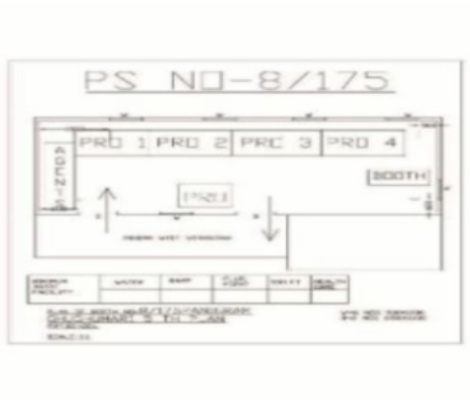

নির্বাচক নিবন্ধন আধিকারিকের স্বাক্ষর

Nazri Naksha

Google Map View

Polling Station Building Front View

Polling Station Front View

Cad View

Key MAP View

বিধানসভা নির্বাচনক্ষেত্রের নং, নাম : 8-নাটাবাড়ি  
ভাগ নং, নাম : 1-বাঘরোয়া (সমগ্র)