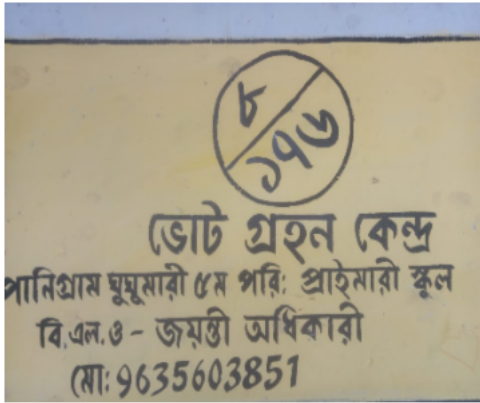

নির্বাচক নিবন্ধন আধিকারিকের স্বাক্ষর

Nazri Naksha

Google Map View

Polling Station Building Front View

Polling Station Front View

Cad View

Key MAP View

বিধানসভা নির্বাচনক্ষেত্রের নং, নাম : 8-নাটাবাড়ি
ভাগ নং, নাম : 1-পানিগ্রাম ঘুঘুমারী (সমগ্র)