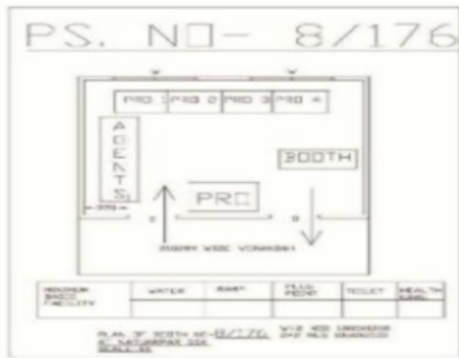

নির্বাচক নিবন্ধন আধিকারিকের স্বাক্ষর

Nazri Naksha

Google Map View

Polling Station Building Front View

Polling Station Front View

Cad View

Key MAP View

বিধানসভা নির্বাচনক্ষেত্রের নং, নাম : 8-নাটাবাড়ি
ভাগ নং, নাম : 1-পানিগ্রাম ঘুঘুমারী (সমগ্র)