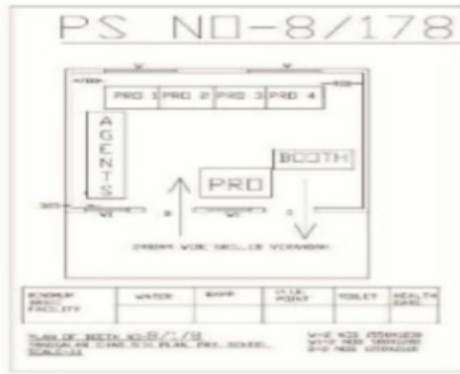

নির্বাচক নিবন্ধন আধিকারিকের স্বাক্ষর

Nazri Naksha

Google Map View

Polling Station Building Front View

Polling Station Front View

Cad View

Key MAP View

বিধানসভা নির্বাচনক্ষেত্রের নং, নাম : 8-নাটাবাড়ি
ভাগ নং, নাম : 1-লটকার পাড় (সমগ্র)