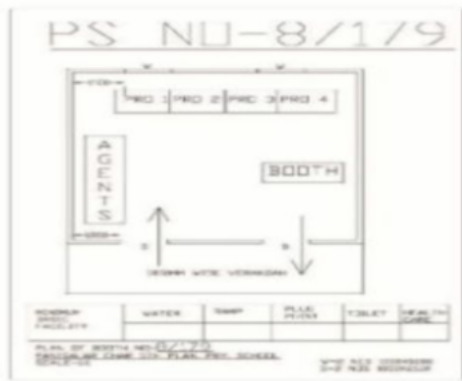

নির্বাচক নিবন্ধন আধিকারিকের স্বাক্ষর

Nazri Naksha

Google Map View

Polling Station Building Front View

Polling Station Front View

Cad View

Key MAP View

বিধানসভা নির্বাচনক্ষেত্রের নং, নাম : 8-নাটাবাড়ি
ভাগ নং, নাম : 1-পানিশালা (অংশ)