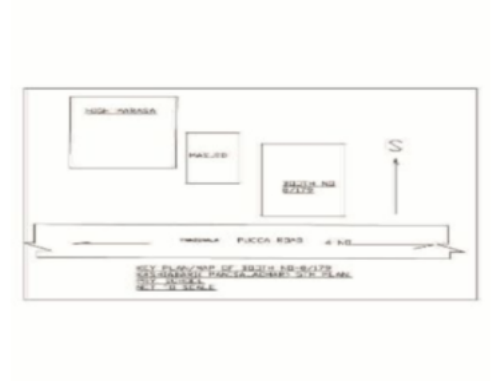

Cad View

Key MAP View