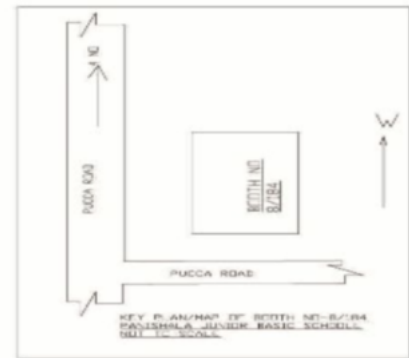

নির্বাচক নিবন্ধন আধিকারিকের স্বাক্ষর

Nazri Naksha

Google Map View

Polling Station Building Front View

Polling Station Front View

Cad View

Key MAP View

বিধানসভা নির্বাচনক্ষেত্রের নং, নাম : 8-নাটাবাড়ি
ভাগ নং, নাম : 1-পানিশালা (অংশ)