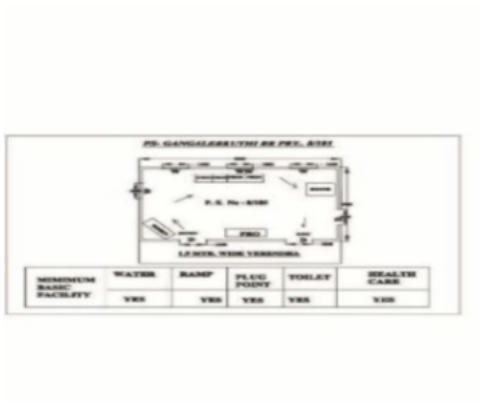

নির্বাচক নিবন্ধন আধিকারিকের স্বাক্ষর

Nazri Naksha

Google Map View

Polling Station Building Front View

Polling Station Front View

Cad View

Key MAP View

1 নাম : রুপসানা পারভীন পিতার নাম: রুহুল আমিন মিঞা বাড়ির নং : এন0114 বয়স : 22 লিঙ্গ : মহিলা	WII2329068 ফটো উপলব্ধ	2 নাম : ওয়াহিদা খাতুন স্বামীর নাম: রবিউল হক বাড়ির নং : n0111 বয়স : 39 লিঙ্গ : মহিলা	WII1309269 ফটো উপলব্ধ	3 নাম : রোকিয়া বিবি স্বামীর নাম: মোজাহার আলী বাড়ির নং : n0111 বয়স : 68 লিঙ্গ : মহিলা	WII1470095 ফটো উপলব্ধ
4 নাম : জাকির হুসেন পিতার নাম: সাহিদ শেখ বাড়ির নং : পাট নং 185/ এন0004 বয়স : 23 লিঙ্গ : মহিলা	WII2400562 ফটো উপলব্ধ	5 নাম : আসিফ মোহাম্মদ রাজ পিতার নাম: আব্বাস উদ্দিন মিঞা বাড়ির নং : এন0114 বয়স : 21 লিঙ্গ : পুরুষ	WII2363877 ফটো উপলব্ধ	6 নাম : রঞ্জমিওয়ারা আখতার পিতার নাম: রেজাউল হক বাড়ির নং : এন0086 বয়স : 22 লিঙ্গ : মহিলা	WII2344471 ফটো উপলব্ধ
7 নাম : হানিফা মিঞা পিতার নাম: খচদিন মিঞা বাড়ির নং : n0139 বয়স : 61 লিঙ্গ : পুরুষ	WB/01/008/339106 ফটো উপলব্ধ	8 নাম : মজাহার আলী পিতার নাম: কাশেম আলি মিয়া বাড়ির নং : n0111 বয়স : 76 লিঙ্গ : পুরুষ	WII2362150 ফটো উপলব্ধ	9 নাম : অভূপা বিবি স্বামীর নাম: ছৈয়দআলী সেক বাড়ির নং : n0007 বয়স : 56 লিঙ্গ : মহিলা	WB/01/008/339246 ফটো উপলব্ধ
10 নাম : আজিরন বিবি স্বামীর নাম: জয়লাল সেখ বাড়ির নং : n0004 বয়স : 77 লিঙ্গ : মহিলা	GBM2310084 ফটো উপলব্ধ	11 নাম : মমতাজ বিবি স্বামীর নাম: সামসুল হক বাড়ির নং : n0111 বয়স : 46 লিঙ্গ : মহিলা	GBM2310027 ফটো উপলব্ধ	12 নাম : সামসুল হক পিতার নাম: কাশেম আলী বাড়ির নং : n0111 বয়স : 66 লিঙ্গ : পুরুষ	GBM2310019 ফটো উপলব্ধ
13 নাম : আসেনা খাতুন (বিবি) স্বামীর নাম: ইলিয়াছ মিঞা বাড়ির নং : n0111 বয়স : 38 লিঙ্গ : মহিলা	GBM2649796 ফটো উপলব্ধ	14 নাম : রেজিনা বিবি (খাতুন) স্বামীর নাম: আমিনুর রহমান বাড়ির নং : n0111 বয়স : 38 লিঙ্গ : মহিলা	WII1309251 ফটো উপলব্ধ	15 নাম : জহিমন বিবি (খাতুন) স্বামীর নাম: ইদ্রিস আলী বাড়ির নং : n0111 বয়স : 38 লিঙ্গ : মহিলা	GBM2649804 ফটো উপলব্ধ
16 নাম : মুসলিমা বিবি স্বামীর নাম: মুনিরুল হক বাড়ির নং : n0111 বয়স : 33 লিঙ্গ : মহিলা	WII1674621 ফটো উপলব্ধ	17 নাম : হবিবুর রহমান পিতার নাম: কাশেম আলী মিঞা বাড়ির নং : n0111 বয়স : 40 লিঙ্গ : পুরুষ	GBM2425072 ফটো উপলব্ধ	18 নাম : রেজাউল হক পিতার নাম: মোজাহার আলী বাড়ির নং : n0111 বয়স : 47 লিঙ্গ : পুরুষ	GBM1542554 ফটো উপলব্ধ
19 নাম : এরজিনা বিবি স্বামীর নাম: মুকহ্লেদ আলী বাড়ির নং : n0111 বয়স : 35 লিঙ্গ : মহিলা	WII1674282 ফটো উপলব্ধ	20 নাম : কালাম মিঞা পিতার নাম: আনছার মিঞা বাড়ির নং : নং109 বয়স : 29 লিঙ্গ : পুরুষ	WII2065829 ফটো উপলব্ধ	21 নাম : জামিরন বিবি স্বামীর নাম: খচদিন মিঞা বাড়ির নং : n0139 বয়স : 84 লিঙ্গ : মহিলা	WB/01/008/339045 ফটো উপলব্ধ
22 নাম : রিমা বিবি (খাতুন) স্বামীর নাম: আব্বাসউদ্দিন মিঞা বাড়ির নং : n0114 বয়স : 42 লিঙ্গ : মহিলা	GBM2425239 ফটো উপলব্ধ	23 নাম : লাইলি বেগম স্বামীর নাম: এদব আলী বাড়ির নং : n0110 বয়স : 41 লিঙ্গ : মহিলা	GBM2425080 ফটো উপলব্ধ	24 নাম : আলমগীর মিঞা পিতার নাম: আনোয়ার হোসেন বাড়ির নং : n0109 বয়স : 32 লিঙ্গ : পুরুষ	WII1470202 ফটো উপলব্ধ
25 নাম : তমিজন বিবি স্বামীর নাম: আনোয়ার বাড়ির নং : n0115 বয়স : 55 লিঙ্গ : মহিলা	WB/01/008/339108 ফটো উপলব্ধ	26 নাম : আবুবক্কর সিদ্দিক পিতার নাম: মজিরউদ্দিন মিঞা বাড়ির নং : n0114 বয়স : 57 লিঙ্গ : পুরুষ	WB/01/008/339660 ফটো উপলব্ধ	27 নাম : মাচুমা বিবি স্বামীর নাম: তপি মিঞা বাড়ির নং : n0110 বয়স : 52 লিঙ্গ : মহিলা	WB/01/008/339018 ফটো উপলব্ধ
28 নাম : রেসিনা খাতুন (বিবি) স্বামীর নাম: বেগম মিঞা বাড়ির নং : n0110 বয়স : 40 লিঙ্গ : মহিলা	WII1470053 ফটো উপলব্ধ	29 নাম : সহিদুল সেখ পিতার নাম: সৈয়দ আলী সেক বাড়ির নং : n0007 বয়স : 29 লিঙ্গ : পুরুষ	WII1773381 ফটো উপলব্ধ	30 নাম : রুহুল আমিন মিঞা পিতার নাম: অজরউদ্দিন মিঞা বাড়ির নং : n0114 বয়স : 52 লিঙ্গ : পুরুষ	WB/01/008/339075 ফটো উপলব্ধ