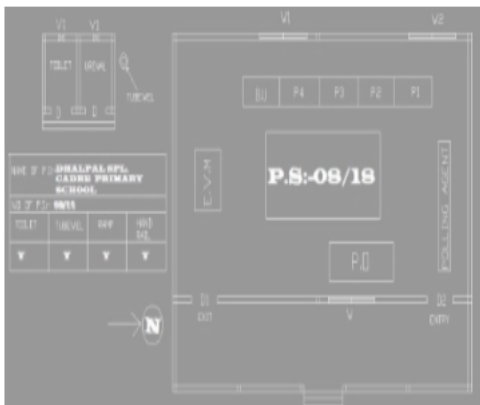

নির্বাচক নিবন্ধন আধিকারিকের স্বাক্ষর

Nazri Naksha

Google Map View

Polling Station Building Front View

Polling Station Front View

Cad View

Key MAP View

বিধানসভা নির্বাচনক্ষেত্রের নং, নাম : 8-নাটাবাড়ি