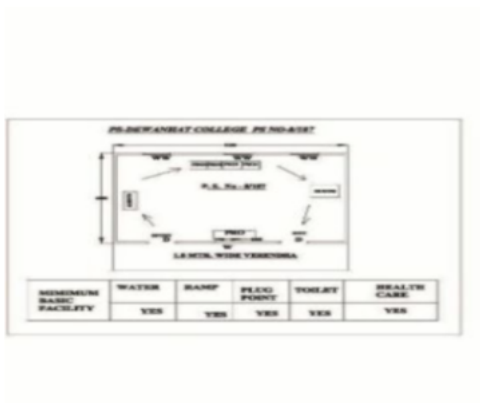

নির্বাচক নিবন্ধন আধিকারিকের স্বাক্ষর

Nazri Naksha

Google Map View

Polling Station Building Front View

Polling Station Front View

Cad View

Key MAP View

বিধানসভা নির্বাচনক্ষেত্রের নং, নাম : 8-নাটাবাড়ি
ভাগ নং, নাম : 1-ঘেগীরঘাট (দঃ অংশ)