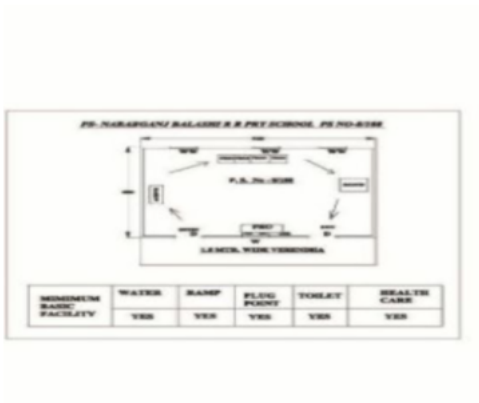

নির্বাচক নিবন্ধন আধিকারিকের স্বাক্ষর

Nazri Naksha

Google Map View

Polling Station Building Front View

Polling Station Front View

Cad View

Key MAP View

1	GBM2582047	নাম : আলিয়ার হোসেন পিতার নাম: আব্দুল মোম্মাফ বাড়ির নং : n0067 বয়স : 38 লিঙ্গ : পুরুষ	ফটো উপলব্ধ	2	WII2282796	নাম : পাপু হক পিতার নাম: সুহিল মিয়া বাড়ির নং : এন0017 বয়স : 23 লিঙ্গ : পুরুষ	ফটো উপলব্ধ	3	UHI0285536	নাম : মঞ্জু বেগম স্বামীর নাম: বুলবুল হোসেন বাড়ির নং : n0085 বয়স : 37 লিঙ্গ : মহিলা	ফটো উপলব্ধ
4	GBM2102572	নাম : আসমা বিবি স্বামীর নাম: বজ্জল মিয়া বাড়ির নং : n0032 বয়স : 42 লিঙ্গ : মহিলা	ফটো উপলব্ধ	5	WII2396042	নাম : খবির মিয়া পিতার নাম: আমিন মিয়া বাড়ির নং : n0055 বয়স : 63 লিঙ্গ : পুরুষ	ফটো উপলব্ধ	6	WII2096915	নাম : জুল হোসেন পিতার নাম: আব্দুল রাশিদ মিয়া বাড়ির নং : n0117 বয়স : 54 লিঙ্গ : পুরুষ	ফটো উপলব্ধ
7	WII2192854	নাম : রেহান আলম পিতার নাম: আব্দুল হোসেন বাড়ির নং : জে.এন.251 বয়স : 25 লিঙ্গ : পুরুষ	ফটো উপলব্ধ	8	WII1470772	নাম : সাহাজাহান হক পিতার নাম: রেজবুল হক বাড়ির নং : n0218 বয়স : 32 লিঙ্গ : পুরুষ	ফটো উপলব্ধ	9	GBM1543651	নাম : আরশাদ হোসেন পিতার নাম: মজিবুদ্দিন মিয়া বাড়ির নং : n0118 বয়স : 46 লিঙ্গ : পুরুষ	ফটো উপলব্ধ
10	WII2405710	নাম : আরিফা ইয়াসমিন পিতার নাম: আশরাফ হোসেন বাড়ির নং : এস.এন.বালাসী বয়স : 21 লিঙ্গ : মহিলা	ফটো উপলব্ধ	11	GBM2101251	নাম : আব্দুল করিম মিয়া পিতার নাম: নুরজামাল বাড়ির নং : n0044 বয়স : 43 লিঙ্গ : পুরুষ	ফটো উপলব্ধ	12	WII2166684	নাম : আসরাফুল হোসেন পিতার নাম: আব্দুল হোসেন বাড়ির নং : নং45 বয়স : 25 লিঙ্গ : পুরুষ	ফটো উপলব্ধ
13	GBM2101244	নাম : আজিজুল হক পিতার নাম: আজিমুদ্দিন মিয়া বাড়ির নং : n0044 বয়স : 43 লিঙ্গ : পুরুষ	ফটো উপলব্ধ	14	WII2101657	নাম : সিরাজুল মিয়া পিতার নাম: খৈয়দুদ্দিন মিয়া বাড়ির নং : n0028 বয়স : 50 লিঙ্গ : পুরুষ	ফটো উপলব্ধ	15	WII2226207	নাম : আবুবক্কর হোসেন পিতার নাম: জামিলুদ্দিন মিয়া বাড়ির নং : n0218 বয়স : 55 লিঙ্গ : পুরুষ	ফটো উপলব্ধ
16	WII2396844	নাম : রেশমী পারভীন স্বামীর নাম: মানিক হোসেন বাড়ির নং : 251 বয়স : 24 লিঙ্গ : মহিলা	ফটো উপলব্ধ	17	WII2282945	নাম : রমজান মিয়া পিতার নাম: আশা মিয়া বাড়ির নং : এন0028 বয়স : 23 লিঙ্গ : পুরুষ	ফটো উপলব্ধ	18	WII2358406	নাম : রাহুল ইসলাম পিতার নাম: সহীদুল হক বাড়ির নং : সাউথ নবাব গঞ্জ বালাসী বয়স : 22 লিঙ্গ : পুরুষ	ফটো উপলব্ধ
19	GBM2302453	নাম : আশরাফ হোসেন পিতার নাম: মোজাম্মেল হক বাড়ির নং : n0082 বয়স : 48 লিঙ্গ : পুরুষ	ফটো উপলব্ধ	20	WII2413482	নাম : সাকলিন হোসেন পিতার নাম: আবুবক্কর হোসেন বাড়ির নং : না বয়স : 24 লিঙ্গ : পুরুষ	ফটো উপলব্ধ	21	WII1775055	নাম : রঞ্জুপা খাতুন বিবি স্বামীর নাম: সাদাম হোসেন বাড়ির নং : n0017 বয়স : 31 লিঙ্গ : মহিলা	ফটো উপলব্ধ
22	TSX2218493	নাম : আরশিদা পারভীন স্বামীর নাম: আমজাদ খান বাড়ির নং : না বয়স : 25 লিঙ্গ : মহিলা	ফটো উপলব্ধ	23	WII2084945	নাম : আসিদ্দা পরভিন পিতার নাম: আবুবক্কর হোসেন বাড়ির নং : এন0218 বয়স : 26 লিঙ্গ : মহিলা	ফটো উপলব্ধ	24	WII2189983	নাম : লাভলী পারভীন পিতার নাম: জামানুর হোসেন বাড়ির নং : না বয়স : 24 লিঙ্গ : মহিলা	ফটো উপলব্ধ
25	WII2388817	নাম : লিটন রহমান পিতার নাম: মহিনুল মিয়া বাড়ির নং : এন0224 বয়স : 22 লিঙ্গ : পুরুষ	ফটো উপলব্ধ	26	WII2166833	নাম : রফিকুল মিয়া পিতার নাম: আনোয়ার মিয়া বাড়ির নং : n0017 বয়স : 47 লিঙ্গ : পুরুষ	ফটো উপলব্ধ	27	WII2282465	নাম : রাহুল হক পিতার নাম: বুলবুল বিবি বাড়ির নং : এন0222 বয়স : 27 লিঙ্গ : পুরুষ	ফটো উপলব্ধ
28	WII2122422	নাম : আজিজার মিয়া পিতার নাম: আনোয়ার মিয়া বাড়ির নং : n0017 বয়স : 56 লিঙ্গ : পুরুষ	ফটো উপলব্ধ	29	WII2214997	নাম : রেজ্জাক মিয়া মায়ের নাম: রেজিনা বিবি বাড়ির নং : n0229 বয়স : 24 লিঙ্গ : পুরুষ	ফটো উপলব্ধ	30	WII2213882	নাম : হাসিন আলি মিয়া পিতার নাম: রফিকুল মিয়া বাড়ির নং : n0017 বয়স : 26 লিঙ্গ : পুরুষ	ফটো উপলব্ধ