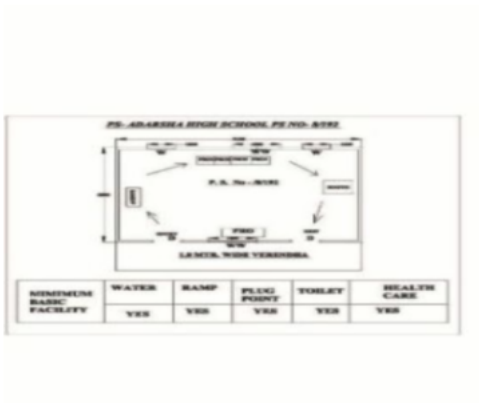

নির্বাচক নিবন্ধন আধিকারিকের স্বাক্ষর

Nazri Naksha

Google Map View

Polling Station Building Front View

Polling Station Front View

Cad View

Key MAP View

বিধানসভা নির্বাচনক্ষেত্রের নং, নাম : 8-নাটাবাড়ি  
ভাগ নং, নাম : 1-নবাবগঞ্জ বালাসী (অংশ)