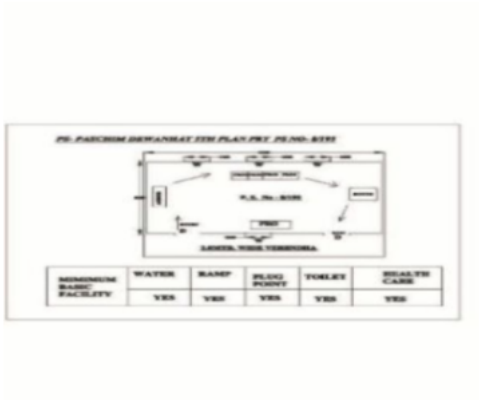

নির্বাচক নিবন্ধন আধিকারিকের স্বাক্ষর

Nazri Naksha

Google Map View

Polling Station Building Front View

Polling Station Front View

Cad View

Key MAP View

বিধানসভা নির্বাচনক্ষেত্রের নং, নাম : 8-নাটাবাড়ি
ভাগ নং, নাম : 1-শিবগুড়ি (সমগ্র), সরকার পাড়া, দাসপাড়া, শিকদার পাড়া