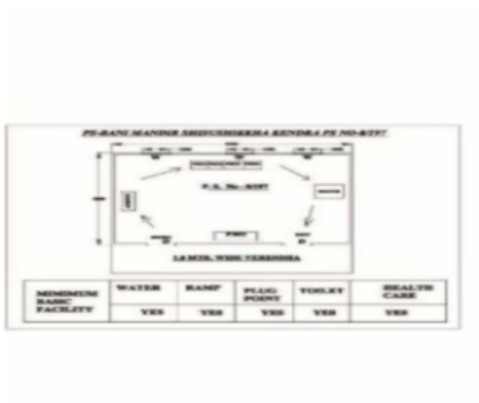

নির্বাচক নিবন্ধন আধিকারিকের স্বাক্ষর

Nazri Naksha

Google Map View

Polling Station Building Front View

Polling Station Front View

Cad View

Key MAP View

বিধানসভা নির্বাচনক্ষেত্রের নং, নাম : 8-নাটাবাড়ি
ভাগ নং, নাম : 1-দেওয়ানহাট মোয়ামারী (অংশ)