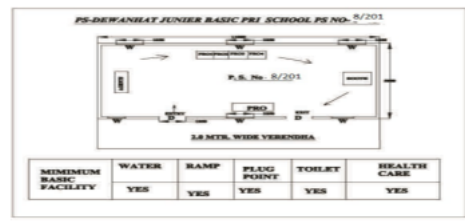

নির্বাচক নিবন্ধন আধিকারিকের স্বাক্ষর

Nazri Naksha

Google Map View

Polling Station Building Front View

Polling Station Front View

Cad View

Key MAP View

বিধানসভা নির্বাচনক্ষেত্রের নং, নাম : 8-নাটাবাড়ি
ভাগ নং, নাম : 1-দেওয়ানহাট মোয়ামারী (পূঃ অংশ)