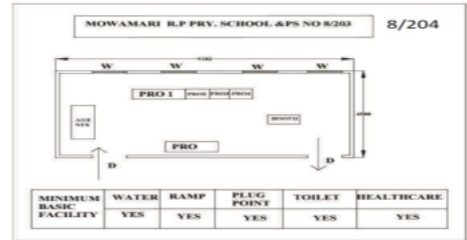

নির্বাচক নিবন্ধন আধিকারিকের স্বাক্ষর

Nazri Naksha

Google Map View

Polling Station Building Front View

Polling Station Front View

Cad View

Key MAP View

বিধানসভা নির্বাচনক্ষেত্রের নং, নাম : 8-নাটাবাড়ি
ভাগ নং, নাম : 1-মোয়ামারী (অংশ)