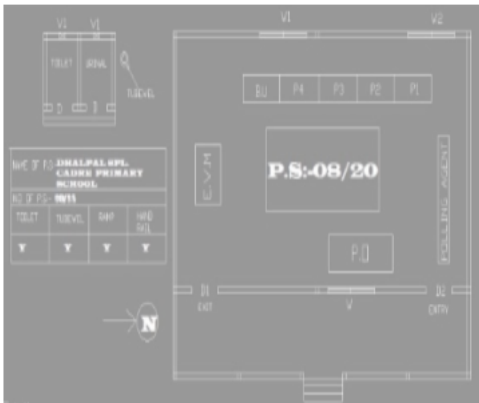

নির্বাচক নিবন্ধন আধিকারিকের স্বাক্ষর

Nazri Naksha

Google Map View

Polling Station Building Front View

Polling Station Front View

Cad View

Key MAP View

1	WB/01/008/102283	নাম : খাতেজবেওয়া স্বামীর নাম: সুলতান বাড়ির নং : n0062 বয়স : 67 লিঙ্গ : মহিলা	ফটো উপলব্ধ	2	GBM2553675	নাম : বেলাল মিয়া পিতার নাম: মনিমিয়া বাড়ির নং : n0061 বয়স : 41 লিঙ্গ : পুরুষ	ফটো উপলব্ধ	3	WB/01/008/102284	নাম : আলেকজান বেওয়া স্বামীর নাম: সুলতান বাড়ির নং : n0062 বয়স : 59 লিঙ্গ : মহিলা	ফটো উপলব্ধ	
4	WB/01/008/102400	নাম : জরিনা বিবি স্বামীর নাম: জাবেদালী মিঞা বাড়ির নং : n0061 বয়স : 53 লিঙ্গ : মহিলা	ফটো উপলব্ধ	5	WII1823426	নাম : রোমেনা খাতুন (বিবি) স্বামীর নাম: আলিজ হোসেন বাড়ির নং : n0062 বয়স : 28 লিঙ্গ : মহিলা	ফটো উপলব্ধ	#	6	WII1229590	নাম : অক্কজ হোসেন মায়ের নাম: খাতেজা বেওয়া বাড়ির নং : n0062 বয়স : 38 লিঙ্গ : পুরুষ	ফটো উপলব্ধ
7	WII1805266	নাম : জহিদুল হক পিতার নাম: জাবেদালী মিঞা বাড়ির নং : n0061 বয়স : 31 লিঙ্গ : পুরুষ	ফটো উপলব্ধ	8	WII1612159	নাম : জয়দুল মিঞা পিতার নাম: মনিমিয়া বাড়ির নং : n0061 বয়স : 31 লিঙ্গ : পুরুষ	ফটো উপলব্ধ	9	WII2307007	নাম : আরফিনা খাতুন স্বামীর নাম: জহিদুল হক বাড়ির নং : এন0061 বয়স : 23 লিঙ্গ : মহিলা	ফটো উপলব্ধ	
10	WII1513910	নাম : অসিদা খাতুন (বিবি) স্বামীর নাম: বেলাল মিঞা বাড়ির নং : n0061 বয়স : 32 লিঙ্গ : মহিলা	ফটো উপলব্ধ	11	WII1229566	নাম : আইনুল মিঞা পিতার নাম: মনিমিয়া বাড়ির নং : n0061 বয়স : 35 লিঙ্গ : পুরুষ	ফটো উপলব্ধ	12	WII2306918	নাম : নূর হোসেন মিয়া পিতার নাম: জাবেদ আলি মিয়া বাড়ির নং : এন0061 বয়স : 23 লিঙ্গ : পুরুষ	ফটো উপলব্ধ	
13	WII1912476	নাম : জাকির হোসেন পিতার নাম: জাবেদ আলী মিঞা বাড়ির নং : n0061 বয়স : 27 লিঙ্গ : পুরুষ	ফটো উপলব্ধ	14	WB/01/008/102418	নাম : মিঞা জাবেদালী পিতার নাম: রচবুদ্দিন বাড়ির নং : n0061 বয়স : 57 লিঙ্গ : পুরুষ	ফটো উপলব্ধ	15	WB/01/008/102399	নাম : বেগমবিবি স্বামীর নাম: মানু মিঞা বাড়ির নং : n0061 বয়স : 57 লিঙ্গ : মহিলা	ফটো উপলব্ধ	
16	WB/01/008/102230	নাম : মিঞা মানু পিতার নাম: রচবুদ্দিন মিঞা বাড়ির নং : n0061 বয়স : 66 লিঙ্গ : পুরুষ	ফটো উপলব্ধ	17	GBM2228864	নাম : ব্রজেন অধিকারী পিতার নাম: বঙ্কিম অধিকারী বাড়ির নং : n0100 বয়স : 50 লিঙ্গ : পুরুষ	ফটো উপলব্ধ	18	WII1612274	নাম : সুদীপ অধিকারী পিতার নাম: নিত্যানন্দ অধিকারী বাড়ির নং : n0086 বয়স : 32 লিঙ্গ : পুরুষ	ফটো উপলব্ধ	
19	WII1229988	নাম : প্রদীপ অধিকারী পিতার নাম: নিত্যানন্দ অধিকারী বাড়ির নং : n0086 বয়স : 34 লিঙ্গ : পুরুষ	ফটো উপলব্ধ	20	GBM2229524	নাম : বেবী বর্মন(অধিকারী) স্বামীর নাম: গৌরঙ্গ অধিকারী বাড়ির নং : n0083 বয়স : 40 লিঙ্গ : মহিলা	ফটো উপলব্ধ	21	WB/01/008/102176	নাম : ললিতা অধিকারী স্বামীর নাম: হেমন্ত অধিকারী বাড়ির নং : n0083 বয়স : 76 লিঙ্গ : মহিলা	ফটো উপলব্ধ	
22	WII1361153	নাম : সতেন অধিকারী পিতার নাম: বিশেশ্বর অধিকারী বাড়ির নং : n0176 বয়স : 42 লিঙ্গ : পুরুষ	ফটো উপলব্ধ	23	WII1229715	নাম : তনয় অধিকারী পিতার নাম: সুকুমার অধিকারী বাড়ির নং : n0147 বয়স : 34 লিঙ্গ : পুরুষ	ফটো উপলব্ধ	24	WII1820869	নাম : পিউ বর্মন পিতার নাম: বিরেন বর্মন বাড়ির নং : N00146 বয়স : 28 লিঙ্গ : মহিলা	ফটো উপলব্ধ	
25	WII2061331	নাম : বিক্রম অধিকারী পিতার নাম: বিনন্দ অধিকারী বাড়ির নং : এন0147 বয়স : 26 লিঙ্গ : পুরুষ	ফটো উপলব্ধ	26	WII1984723	নাম : বিশুজিৎ অধিকারী পিতার নাম: সর্বাঙ্গ অধিকারী বাড়ির নং : N0085 বয়স : 27 লিঙ্গ : পুরুষ	ফটো উপলব্ধ	27	YUG2103216	নাম : মনিকা ডাকুয়া অধিকারী স্বামীর নাম: তনয় অধিকারী বাড়ির নং : N0147 বয়স : 24 লিঙ্গ : মহিলা	ফটো উপলব্ধ	
28	WII2229243	নাম : তাপস অধিকারী পিতার নাম: নিতাই অধিকারী বাড়ির নং : এন0090 বয়স : 25 লিঙ্গ : পুরুষ	ফটো উপলব্ধ	29	WB/01/008/102053	নাম : শিবেন অধিকারী পিতার নাম: যোগেন অধিকারী বাড়ির নং : এন0085 বয়স : 71 লিঙ্গ : পুরুষ	ফটো উপলব্ধ	30	WII1229814	নাম : স্বপ্না রায় (অধিকারী) স্বামীর নাম: ব্রজেন অধিকারী বাড়ির নং : n0100 বয়স : 34 লিঙ্গ : মহিলা	ফটো উপলব্ধ	