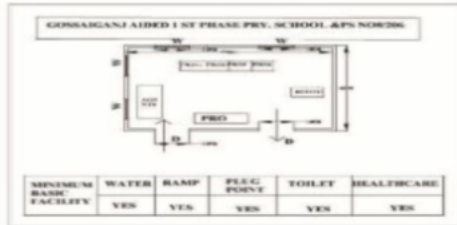

নির্বাচক নিবন্ধন আধিকারিকের স্বাক্ষর

Nazri Naksha

Google Map View

Polling Station Building Front View

Polling Station Front View

Cad View

Key MAP View

বিধানসভা নির্বাচনক্ষেত্রের নং, নাম : 8-নাটাবাড়ি  
ভাগ নং, নাম : 1-গোসাইগঞ্জ (অংশ)