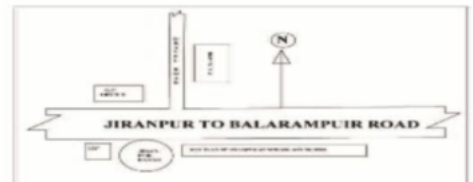

নির্বাচক নিবন্ধন আধিকারিকের স্বাক্ষর

Nazri Naksha

Google Map View

Polling Station Building Front View

Polling Station Front View

Cad View

Key MAP View

1 নাম : সয়ন আলী পিতার নাম: আজাদ আলী বাড়ির নং : n0027 বয়স : 34 লিঙ্গ : পুরুষ	WII1321066 ফটো উপলব্ধ	2 নাম : আশদুল মিয়া পিতার নাম: উহর আলী ফকির বাড়ির নং : n0021 বয়স : 30 লিঙ্গ : পুরুষ	WII1882182 ফটো উপলব্ধ	3 নাম : তাজিমুদ্দিন আলী ফকির পিতার নাম: আজাদ আলী ফকির বাড়ির নং : n0012 বয়স : 35 লিঙ্গ : পুরুষ	WII1321140 ফটো উপলব্ধ
4 নাম : ছামছুন নাহার বিবি স্বামীর নাম: নূর মহম্মদ আলী বাড়ির নং : n0010 বয়স : 37 লিঙ্গ : মহিলা	GBM2652238 ফটো উপলব্ধ	5 নাম : অতিনুর মিয়া পিতার নাম: আব্দুল কাদের মিয়া বাড়ির নং : n0068 বয়স : 51 লিঙ্গ : পুরুষ	WII2172914 ফটো উপলব্ধ	6 নাম : সাহিনা খাতুন বিবি স্বামীর নাম: সয়ন আলী বাড়ির নং : এন0027 বয়স : 23 লিঙ্গ : মহিলা	WII2273571 ফটো উপলব্ধ
7 নাম : আরজিনা খাতুন পিতার নাম: আব্দুল সত্তার হাভেল বাড়ির নং : এন002 বয়স : 28 লিঙ্গ : মহিলা	WII2022366 ফটো উপলব্ধ	8 নাম : ফরিদা খাতুন পিতার নাম: ফজরুল সেখ বাড়ির নং : n0056 বয়স : 33 লিঙ্গ : মহিলা	RNL2201317 ফটো উপলব্ধ	9 নাম : রাবিয়া বিবি স্বামীর নাম: তহর আলী ফকির বাড়ির নং : n0021 বয়স : 51 লিঙ্গ : মহিলা	WII2168227 ফটো উপলব্ধ
10 নাম : রুবিনা খাতুন স্বামীর নাম: আসিদুল মিয়া বাড়ির নং : এন0063 বয়স : 26 লিঙ্গ : মহিলা	WII2325678 ফটো উপলব্ধ	11 নাম : বিপ্লব হোসেন পিতার নাম: জাকির হোসেন বাড়ির নং : n0066 বয়স : 30 লিঙ্গ : পুরুষ	WII1682699 ফটো উপলব্ধ	12 নাম : আর্জিনা বিবি স্বামীর নাম: রসিদুল মিয়া বাড়ির নং : n0063 বয়স : 33 লিঙ্গ : মহিলা	WII1781822 ফটো উপলব্ধ
13 নাম : মোম্বাব আলী পিতার নাম: আব্দুল গফর মিয়া বাড়ির নং : n0056 বয়স : 41 লিঙ্গ : পুরুষ	WII1320613 ফটো উপলব্ধ	14 নাম : সাহিদা বিবি স্বামীর নাম: আমজাদ আলী মিয়া বাড়ির নং : n0068 বয়স : 44 লিঙ্গ : মহিলা	GBM2316370 ফটো উপলব্ধ	15 নাম : নূর মহম্মদ আলী পিতার নাম: নসের আলী সেখ বাড়ির নং : n0010 বয়স : 44 লিঙ্গ : পুরুষ	GBM2118529 ফটো উপলব্ধ
16 নাম : ফেরদৌছি (খাতুন) বিবি স্বামীর নাম: রফিকুল মিয়া বাড়ির নং : n0068 বয়স : 37 লিঙ্গ : মহিলা	WII0877233 ফটো উপলব্ধ	17 নাম : নূর ইসলামাম পিতার নাম: নসের আলী সেখ বাড়ির নং : n0010 বয়স : 38 লিঙ্গ : পুরুষ	GBM2652154 ফটো উপলব্ধ	18 নাম : রোসনা বিবি (খাতুন) স্বামীর নাম: আতিনুর রহমান বাড়ির নং : n0068 বয়স : 38 লিঙ্গ : মহিলা	WII1320878 ফটো উপলব্ধ
19 নাম : আমেনা বিবি স্বামীর নাম: বাহারউদ্দিন সেক বাড়ির নং : n0010 বয়স : 55 লিঙ্গ : মহিলা	WB/01/008/357041 ফটো উপলব্ধ	20 নাম : ছকিনা বিবি স্বামীর নাম: জব্বার আলী ফকির বাড়ির নং : n0019 বয়স : 76 লিঙ্গ : মহিলা	WB/01/008/357550 ফটো উপলব্ধ	21 নাম : সাহিদা বিবি স্বামীর নাম: আমিনুর আলী বাড়ির নং : n0020 বয়স : 30 লিঙ্গ : মহিলা	WII1682764 ফটো উপলব্ধ
22 নাম : আচমিনা বিবি স্বামীর নাম: মমিনুর আলী বাড়ির নং : n0020 বয়স : 29 লিঙ্গ : মহিলা	WII1782119 ফটো উপলব্ধ	23 নাম : মমিনুর আলী পিতার নাম: মজাফফর আলী বাড়ির নং : n0020 বয়স : 31 লিঙ্গ : পুরুষ	WII1682749 ফটো উপলব্ধ	24 নাম : সাহানা জ পারভিন পিতার নাম: সফি কুল আলম বাড়ির নং : এন0024 বয়স : 30 লিঙ্গ : মহিলা	WII2023950 ফটো উপলব্ধ
25 নাম : তাহের আলী ফকির পিতার নাম: আজাদ আলী ফকির বাড়ির নং : n0012 বয়স : 31 লিঙ্গ : পুরুষ	WII1781830 ফটো উপলব্ধ	26 নাম : ছালেমা বিবি স্বামীর নাম: তাজিমুদ্দিন আলী বাড়ির নং : n0012 বয়স : 44 লিঙ্গ : মহিলা	GBM2175644 ফটো উপলব্ধ	27 নাম : মনিরুল মিয়া পিতার নাম: আব্দুল গফর মিয়া বাড়ির নং : n0056 বয়স : 37 লিঙ্গ : পুরুষ	WII1320589 ফটো উপলব্ধ
28 নাম : তহর আলী মিয়া পিতার নাম: মজিবুর রহমান বাড়ির নং : n0021 বয়স : 56 লিঙ্গ : পুরুষ	WB/01/008/357732 ফটো উপলব্ধ	29 নাম : রমজান আলী ফকির পিতার নাম: নয়ান আলী ফকির বাড়ির নং : n0012 বয়স : 28 লিঙ্গ : পুরুষ	WII1882224 ফটো উপলব্ধ	30 নাম : রফিকুল মিয়া পিতার নাম: ইছাৰ উদ্দিন মিয়া বাড়ির নং : n0094 বয়স : 44 লিঙ্গ : পুরুষ	WII0884031 ফটো উপলব্ধ