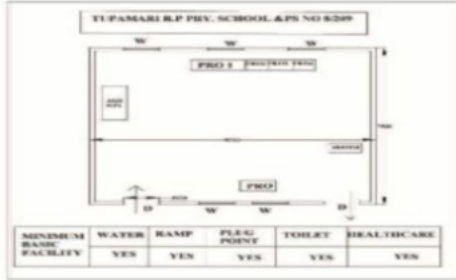

নির্বাচক নিবন্ধন আধিকারিকের স্বাক্ষর

Nazri Naksha

Google Map View

Polling Station Building Front View

Polling Station Front View

Cad View

Key MAP View

বিধানসভা নির্বাচনক্ষেত্রের নং, নাম : 8-নাটাবাড়ি
ভাগ নং, নাম : 1-জিরানপুর (অংশ)