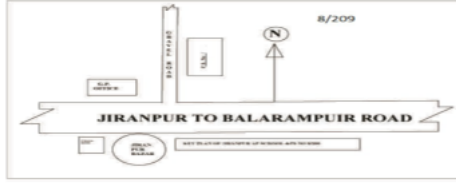

নির্বাচক নিবন্ধন আধিকারিকের স্বাক্ষর

Nazri Naksha

Google Map View

Polling Station Building Front View

Polling Station Front View

Cad View

Key MAP View

বিধানসভা নির্বাচনক্ষেত্রের নং, নাম : 8-নাটাবাড়ি
ভাগ নং, নাম : 1-জিরানপুর (অংশ)