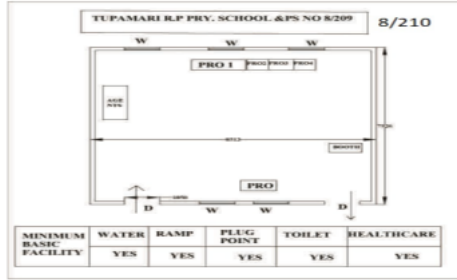

নির্বাচক নিবন্ধন আধিকারিকের স্বাক্ষর

Nazri Naksha

Google Map View

Polling Station Building Front View

Polling Station Front View

Cad View

Key MAP View

বিধানসভা নির্বাচনক্ষেত্রের নং, নাম : 8-নাটাবাড়ি
ভাগ নং, নাম : 1-টুপামারী (সমগ্র)