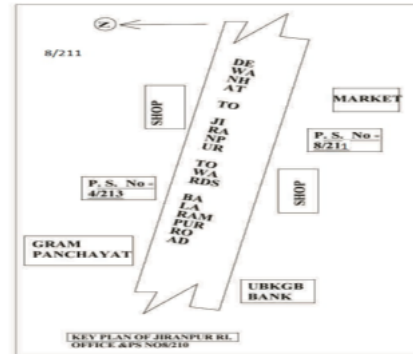

নির্বাচক নিবন্ধন আধিকারিকের স্বাক্ষর

Nazri Naksha

Google Map View

Polling Station Building Front View

Polling Station Front View

Cad View

Key MAP View

বিধানসভা নির্বাচনক্ষেত্রের নং, নাম : 8-নাটাবাড়ি
ভাগ নং, নাম : 1-জিরানপুর (অংশ)