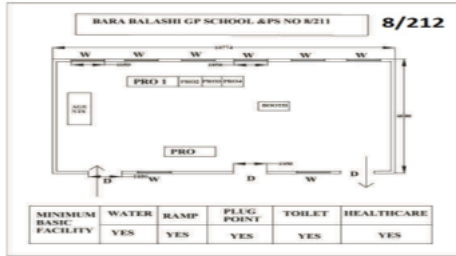

নির্বাচক নিবন্ধন আধিকারিকের স্বাক্ষর

Nazri Naksha

Google Map View

Polling Station Building Front View

Polling Station Front View

Cad View

Key MAP View

বিধানসভা নির্বাচনক্ষেত্রের নং, নাম : 8-নাটাবাড়ি
ভাগ নং, নাম : 1-বড় বালাসী (সমগ্র)