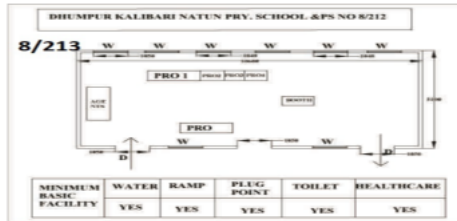

নির্বাচক নিবন্ধন আধিকারিকের স্বাক্ষর

Nazri Naksha

Google Map View

Polling Station Building Front View

Polling Station Front View

Cad View

Key MAP View

বিধানসভা নির্বাচনক্ষেত্রের নং, নাম : 8-নাটাবাড়ি  
ভাগ নং, নাম : 1-ধুমপুর বালাসী (সমগ্র)