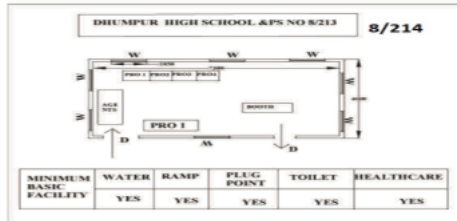

নির্বাচক নিবন্ধন আধিকারিকের স্বাক্ষর

Nazri Naksha

Google Map View

Polling Station Building Front View

Polling Station Front View

Cad View

Key MAP View

বিধানসভা নির্বাচনক্ষেত্রের নং, নাম : 8-নাটাবাড়ি  
ভাগ নং, নাম : 1-(ক) পানিমারার কুঠি (সমগ্র)