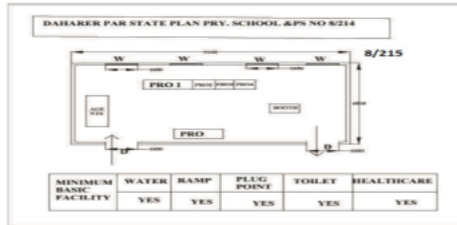

নির্বাচক নিবন্ধন আধিকারিকের স্বাক্ষর

Nazri Naksha

Google Map View

Polling Station Building Front View

Polling Station Front View

Cad View

Key MAP View

1 নাম : সজিনা খাতুন (বিবি) স্বামীর নাম : খলিল মিয়া বাড়ির নং : n0058 বয়স : 40 লিঙ্গ : মহিলা	GBM2587863 ফটো উপলব্ধ	2 নাম : ফুলেশ্বরী বিবি স্বামীর নাম : নছুমুদ্দিন মিয়া বাড়ির নং : n0048 বয়স : 71 লিঙ্গ : মহিলা	WB/01/008/366201 ফটো উপলব্ধ	3 নাম : নুরইসলাম পিতার নাম : খলিল মিয়া বাড়ির নং : n0061 বয়স : 54 লিঙ্গ : পুরুষ	WB/01/008/366625 ফটো উপলব্ধ
4 নাম : যবেয়া বিবি স্বামীর নাম : গোলাপ মিয়া বাড়ির নং : n0049 বয়স : 66 লিঙ্গ : মহিলা	WB/01/008/366678 ফটো উপলব্ধ	5 নাম : বদিয়ার জামাল পিতার নাম : খলিল মিয়া বাড়ির নং : n0059 বয়স : 59 লিঙ্গ : পুরুষ	WB/01/008/366601 ফটো উপলব্ধ	6 নাম : ছবিনুর মিয়া পিতার নাম : খলিল মিয়া বাড়ির নং : n0058 বয়স : 43 লিঙ্গ : পুরুষ	WII0912634 ফটো উপলব্ধ
7 নাম : আঞ্জু বিবি স্বামীর নাম : নুরইসলাম বাড়ির নং : n0061 বয়স : 51 লিঙ্গ : মহিলা	GBM0741819 ফটো উপলব্ধ	8 নাম : লতিপা বিবি স্বামীর নাম : বদিয়ার জামাল বাড়ির নং : n0059 বয়স : 42 লিঙ্গ : মহিলা	GBM2587822 ফটো উপলব্ধ	9 নাম : জলিল মিয়া পিতার নাম : খলিল মিয়া বাড়ির নং : n0058 বয়স : 46 লিঙ্গ : পুরুষ	GBM2122646 ফটো উপলব্ধ
10 নাম : আশরাফ আলী পিতার নাম : সাজেদ আলী বাড়ির নং : n0002 বয়স : 44 লিঙ্গ : পুরুষ	WII1323617 ফটো উপলব্ধ	11 নাম : প্রশান্ত ঈশোর পিতার নাম : সুবোধ চন্দ্র ঈশোর বাড়ির নং : n0117 বয়স : 46 লিঙ্গ : পুরুষ	GBM2318889 ফটো উপলব্ধ	12 নাম : প্রতিমা ঈশোর (দাস) স্বামীর নাম : উৎপল চন্দ্র ঈশোর বাড়ির নং : n0119 বয়স : 39 লিঙ্গ : মহিলা	GBM2428068 ফটো উপলব্ধ
13 নাম : পিন্টু ঈশোর পিতার নাম : সুধীর চন্দ্র ঈশোর বাড়ির নং : n0119 বয়স : 45 লিঙ্গ : পুরুষ	WII1477215 ফটো উপলব্ধ	14 নাম : রঞ্জনা ঈশোর (বর্মন) স্বামীর নাম : শিবেন চন্দ্র ঈশোর বাড়ির নং : n0119 বয়স : 40 লিঙ্গ : মহিলা	WII1477207 ফটো উপলব্ধ	15 নাম : শিবেন চন্দ্র ঈশোর পিতার নাম : সুধীর চন্দ্র ঈশোর বাড়ির নং : n0119 বয়স : 47 লিঙ্গ : পুরুষ	GBM1400324 ফটো উপলব্ধ
16 নাম : দীপক ঈশোর পিতার নাম : সুধীর ঈশোর বাড়ির নং : n0119 বয়স : 49 লিঙ্গ : পুরুষ	WB/01/008/366659 ফটো উপলব্ধ	17 নাম : মিঠু ঈশোর পিতার নাম : সুবোধ চন্দ্র ঈশোর বাড়ির নং : n0117 বয়স : 43 লিঙ্গ : পুরুষ	GBM1628106 ফটো উপলব্ধ	18 নাম : সঞ্জিতা রায় (বর্মন) স্বামীর নাম : পার্থ সারথী রায় বাড়ির নং : n0109 বয়স : 26 লিঙ্গ : মহিলা	WII1988757 ফটো উপলব্ধ
19 নাম : পূর্ণিমা রায় স্বামীর নাম : পরিমল রায় বাড়ির নং : n0109 বয়স : 53 লিঙ্গ : মহিলা	WB/01/008/366530 ফটো উপলব্ধ	20 নাম : পল্লবী রায় পিতার নাম : পরিমল রায় বাড়ির নং : n0109 বয়স : 27 লিঙ্গ : মহিলা	WII1959550 ফটো উপলব্ধ	21 নাম : কুন্তি ঈশোর স্বামীর নাম : সুবল ঈশোর বাড়ির নং : n0118 বয়স : 62 লিঙ্গ : মহিলা	WB/01/008/366632 ফটো উপলব্ধ
22 নাম : ললিতা ঈশোর (রায়) স্বামীর নাম : দীপক ঈশোর বাড়ির নং : n0119 বয়স : 41 লিঙ্গ : মহিলা	GBM2652774 ফটো উপলব্ধ	23 নাম : বিপ্লব চন্দ্র ঈশোর পিতার নাম : সুবল চন্দ্র ঈশোর বাড়ির নং : n0118 বয়স : 44 লিঙ্গ : পুরুষ	GBM1628114 ফটো উপলব্ধ	24 নাম : রেনুবালা ঈশোর স্বামীর নাম : সুবোধ ঈশোর বাড়ির নং : n0117 বয়স : 71 লিঙ্গ : মহিলা	WB/01/008/366620 ফটো উপলব্ধ
25 নাম : সুবোধ ঈশোর পিতার নাম : করেন্দ্র ঈশোর বাড়ির নং : n0109 বয়স : 84 লিঙ্গ : পুরুষ	WB/01/008/366405 ফটো উপলব্ধ	26 নাম : উৎপল চন্দ্র ঈশোর পিতার নাম : সুধীর চন্দ্র ঈশোর বাড়ির নং : n0119 বয়স : 60 লিঙ্গ : পুরুষ	WII2531150 ফটো উপলব্ধ	27 নাম : বিউটি (রায়) ঈশোর স্বামীর নাম : বিল্বপ চন্দ্র ঈশোর বাড়ির নং : n0118 বয়স : 38 লিঙ্গ : মহিলা	WII1198506 ফটো উপলব্ধ
28 নাম : পার্থ সারথী রায় পিতার নাম : পরিমল রায় বাড়ির নং : n0109 বয়স : 38 লিঙ্গ : পুরুষ	WII0912717 ফটো উপলব্ধ	29 নাম : পায়েল ঈশোর পিতার নাম : উৎপল ঈশোর বাড়ির নং : n0119 বয়স : 23 লিঙ্গ : মহিলা	WII2317246 ফটো উপলব্ধ	30 নাম : মানসী বর্মন ঈশোর স্বামীর নাম : মিঠু ঈশোর বাড়ির নং : n0117 বয়স : 30 লিঙ্গ : মহিলা	RNL1949353 ফটো উপলব্ধ