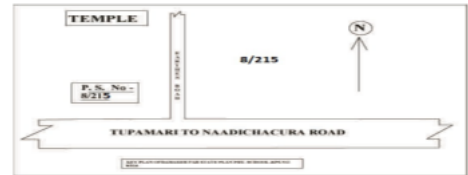

নির্বাচক নিবন্ধন আধিকারিকের স্বাক্ষর

Nazri Naksha

Google Map View

Polling Station Building Front View

Polling Station Front View

Cad View

Key MAP View

1 নাম : সজিনা খাতুন (বিবি) স্বামীর নাম : খলিল মিয়া বাড়ির নং : n0058 বয়স : 40 লিঙ্গ : মহিলা	GBM2587863 ফটো উপলব্ধ	2 নাম : ফুলেশ্বরী বিবি স্বামীর নাম : নছুমুদ্দিন মিয়া বাড়ির নং : n0048 বয়স : 71 লিঙ্গ : মহিলা	WB/01/008/366201 ফটো উপলব্ধ	3 নাম : নুরইসলাম পিতার নাম : খলিল মিয়া বাড়ির নং : n0061 বয়স : 54 লিঙ্গ : পুরুষ	WB/01/008/366625 ফটো উপলব্ধ
4 নাম : যবেয়া বিবি স্বামীর নাম : গোলাপ মিয়া বাড়ির নং : n0049 বয়স : 66 লিঙ্গ : মহিলা	WB/01/008/366678 ফটো উপলব্ধ	5 নাম : বদিয়ার জামাল পিতার নাম : খলিল মিয়া বাড়ির নং : n0059 বয়স : 59 লিঙ্গ : পুরুষ	WB/01/008/366601 ফটো উপলব্ধ	6 নাম : ছবিনুর মিয়া পিতার নাম : খলিল মিয়া বাড়ির নং : n0058 বয়স : 43 লিঙ্গ : পুরুষ	WII0912634 ফটো উপলব্ধ
7 নাম : আঞ্জু বিবি স্বামীর নাম : নুরইসলাম বাড়ির নং : n0061 বয়স : 51 লিঙ্গ : মহিলা	GBM0741819 ফটো উপলব্ধ	8 নাম : লতিপা বিবি স্বামীর নাম : বদিয়ার জামাল বাড়ির নং : n0059 বয়স : 42 লিঙ্গ : মহিলা	GBM2587822 ফটো উপলব্ধ	9 নাম : জলিল মিয়া পিতার নাম : খলিল মিয়া বাড়ির নং : n0058 বয়স : 46 লিঙ্গ : পুরুষ	GBM2122646 ফটো উপলব্ধ
10 নাম : আশরাফ আলী পিতার নাম : সাজেদ আলী বাড়ির নং : n0002 বয়স : 44 লিঙ্গ : পুরুষ	WII1323617 ফটো উপলব্ধ	11 নাম : প্রশান্ত ঈশোর পিতার নাম : সুবোধ চন্দ্র ঈশোর বাড়ির নং : n0117 বয়স : 46 লিঙ্গ : পুরুষ	GBM2318889 ফটো উপলব্ধ	12 নাম : প্রতিমা ঈশোর (দাস) স্বামীর নাম : উৎপল চন্দ্র ঈশোর বাড়ির নং : n0119 বয়স : 39 লিঙ্গ : মহিলা	GBM2428068 ফটো উপলব্ধ
13 নাম : পিন্টু ঈশোর পিতার নাম : সুধীর চন্দ্র ঈশোর বাড়ির নং : n0119 বয়স : 45 লিঙ্গ : পুরুষ	WII1477215 ফটো উপলব্ধ	14 নাম : রঞ্জনা ঈশোর (বর্মন) স্বামীর নাম : শিবেন চন্দ্র ঈশোর বাড়ির নং : n0119 বয়স : 40 লিঙ্গ : মহিলা	WII1477207 ফটো উপলব্ধ	15 নাম : শিবেন চন্দ্র ঈশোর পিতার নাম : সুধীর চন্দ্র ঈশোর বাড়ির নং : n0119 বয়স : 47 লিঙ্গ : পুরুষ	GBM1400324 ফটো উপলব্ধ
16 নাম : দীপক ঈশোর পিতার নাম : সুধীর ঈশোর বাড়ির নং : n0119 বয়স : 49 লিঙ্গ : পুরুষ	WB/01/008/366659 ফটো উপলব্ধ	17 নাম : মিঠু ঈশোর পিতার নাম : সুবোধ চন্দ্র ঈশোর বাড়ির নং : n0117 বয়স : 43 লিঙ্গ : পুরুষ	GBM1628106 ফটো উপলব্ধ	18 নাম : সঞ্জিতা রায় (বর্মন) স্বামীর নাম : পার্থ সারথী রায় বাড়ির নং : n0109 বয়স : 26 লিঙ্গ : মহিলা	WII1988757 ফটো উপলব্ধ
19 নাম : পূর্ণিমা রায় স্বামীর নাম : পরিমল রায় বাড়ির নং : n0109 বয়স : 53 লিঙ্গ : মহিলা	WB/01/008/366530 ফটো উপলব্ধ	20 নাম : পল্লবী রায় পিতার নাম : পরিমল রায় বাড়ির নং : n0109 বয়স : 27 লিঙ্গ : মহিলা	WII1959550 ফটো উপলব্ধ	21 নাম : কুন্তি ঈশোর স্বামীর নাম : সুবল ঈশোর বাড়ির নং : n0118 বয়স : 62 লিঙ্গ : মহিলা	WB/01/008/366632 ফটো উপলব্ধ
22 নাম : ললিতা ঈশোর (রায়) স্বামীর নাম : দীপক ঈশোর বাড়ির নং : n0119 বয়স : 41 লিঙ্গ : মহিলা	GBM2652774 ফটো উপলব্ধ	23 নাম : বিপ্লব চন্দ্র ঈশোর পিতার নাম : সুবল চন্দ্র ঈশোর বাড়ির নং : n0118 বয়স : 44 লিঙ্গ : পুরুষ	GBM1628114 ফটো উপলব্ধ	24 নাম : রেনুবালা ঈশোর স্বামীর নাম : সুবোধ ঈশোর বাড়ির নং : n0117 বয়স : 71 লিঙ্গ : মহিলা	WB/01/008/366620 ফটো উপলব্ধ
25 নাম : সুবোধ ঈশোর পিতার নাম : করেন্দ্র ঈশোর বাড়ির নং : n0109 বয়স : 84 লিঙ্গ : পুরুষ	WB/01/008/366405 ফটো উপলব্ধ	26 নাম : উৎপল চন্দ্র ঈশোর পিতার নাম : সুধীর চন্দ্র ঈশোর বাড়ির নং : n0119 বয়স : 60 লিঙ্গ : পুরুষ	WII2531150 ফটো উপলব্ধ	27 নাম : বিউটি (রায়) ঈশোর স্বামীর নাম : বিল্বপ চন্দ্র ঈশোর বাড়ির নং : n0118 বয়স : 38 লিঙ্গ : মহিলা	WII1198506 ফটো উপলব্ধ
28 নাম : পার্থ সারথী রায় পিতার নাম : পরিমল রায় বাড়ির নং : n0109 বয়স : 38 লিঙ্গ : পুরুষ	WII0912717 ফটো উপলব্ধ	29 নাম : পায়েল ঈশোর পিতার নাম : উৎপল ঈশোর বাড়ির নং : n0119 বয়স : 23 লিঙ্গ : মহিলা	WII2317246 ফটো উপলব্ধ	30 নাম : মানসী বর্মন ঈশোর স্বামীর নাম : মিঠু ঈশোর বাড়ির নং : n0117 বয়স : 30 লিঙ্গ : মহিলা	RNL1949353 ফটো উপলব্ধ