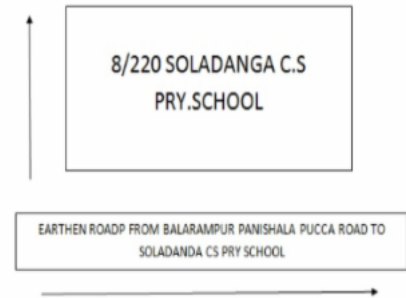

নির্বাচক নিবন্ধন আধিকারিকের স্বাক্ষর

Nazri Naksha

Google Map View

Polling Station Building Front View

Polling Station Front View

Cad View

Key MAP View

1	WII2380566	নাম : রাহুল সেখ পিতার নাম: মাহেনর সেখ বাড়ির নং : এন0112 বয়স : 21 লিঙ্গ : পুরুষ	ফটো উপলব্ধ	2	WB/01/008/399087	নাম : নারায়ন দেবনাথ পিতার নাম: মনীন্দ্র দেবনাথ বাড়ির নং : n0073 বয়স : 71 লিঙ্গ : পুরুষ	ফটো উপলব্ধ	3	WII2192672	নাম : তমসের আলী মন্ডল পিতার নাম: রিসমত আলী মন্ডল বাড়ির নং : N0109 বয়স : 24 লিঙ্গ : পুরুষ	ফটো উপলব্ধ
4	WII2318855	নাম : রেসমা খাতুন পিতার নাম: জয়নাল মিয়া বাড়ির নং : নং-029 বয়স : 22 লিঙ্গ : মহিলা	ফটো উপলব্ধ	5	GBM2329324	নাম : হজরত আলী পিতার নাম: ইয়াকুব মিয়া বাড়ির নং : এন0028 বয়স : 42 লিঙ্গ : পুরুষ	ফটো উপলব্ধ	6	WB/01/008/399777	নাম : ফিদজ মিয়া পিতার নাম: ইয়াকুব মিয়া বাড়ির নং : n0028 বয়স : 51 লিঙ্গ : পুরুষ	ফটো উপলব্ধ
7	WII1959782	নাম : রমজান আলী পিতার নাম: আমির আলী বাড়ির নং : না বয়স : 27 লিঙ্গ : পুরুষ	ফটো উপলব্ধ	8	GBM2130219	নাম : মজিবর মিয়া পিতার নাম: ইয়াকুব মিয়া বাড়ির নং : n0028 বয়স : 56 লিঙ্গ : পুরুষ	ফটো উপলব্ধ	9	WB/01/008/399500	নাম : আছরুদ্দিন মিয়া পিতার নাম: কাছিমউদ্দিন মিয়া বাড়ির নং : n0073 বয়স : 83 লিঙ্গ : পুরুষ	ফটো উপলব্ধ
10	WB/01/008/399006	নাম : মণ্ডল কিসমত আলী পিতার নাম: খেতা মণ্ডল বাড়ির নং : n0109 বয়স : 76 লিঙ্গ : পুরুষ	ফটো উপলব্ধ	11	WII2078657	নাম : মৌসমি খাতুন স্বামীর নাম: আনারুল মিয়া বাড়ির নং : এন0030 বয়স : 26 লিঙ্গ : মহিলা	ফটো উপলব্ধ	12	WII2338051	নাম : রাহুল হোসেন পিতার নাম: আলতাপ হোসেন বাড়ির নং : এন0028 বয়স : 23 লিঙ্গ : পুরুষ	ফটো উপলব্ধ
13	WII2227502	নাম : তামেজ সেখ পিতার নাম: মনোহর সেখ বাড়ির নং : এন0112 বয়স : 23 লিঙ্গ : পুরুষ	ফটো উপলব্ধ	14	WII1478783	নাম : রুস্তম মন্ডল পিতার নাম: জাশেব মন্ডল বাড়ির নং : n0117 বয়স : 32 লিঙ্গ : পুরুষ	ফটো উপলব্ধ	15	WB/01/008/399432	নাম : কদুজ মিয়া পিতার নাম: ইয়াকুব মিয়া বাড়ির নং : n0028 বয়স : 49 লিঙ্গ : পুরুষ	ফটো উপলব্ধ
16	WII0934133	নাম : বিউটি বিবি স্বামীর নাম: হামিদ মিয়া বাড়ির নং : n0029 বয়স : 39 লিঙ্গ : মহিলা	ফটো উপলব্ধ	17	WB/01/008/399816	নাম : গেন্দা সেক পিতার নাম: মাহিরউদ্দিন সেখ বাড়ির নং : n0112 বয়স : 71 লিঙ্গ : পুরুষ	ফটো উপলব্ধ	18	GBM2655801	নাম : আনারুল মিয়া পিতার নাম: আব্দুল মিয়া বাড়ির নং : n0030 বয়স : 39 লিঙ্গ : পুরুষ	ফটো উপলব্ধ
19	WB/01/008/399407	নাম : ওসমান মিয়া পিতার নাম: তরিংউল্লা বাড়ির নং : n0031 বয়স : 61 লিঙ্গ : পুরুষ	ফটো উপলব্ধ	20	WII1885623	নাম : পিংকি পারভীন স্বামীর নাম: আজিদুল মিয়া বাড়ির নং : n0030 বয়স : 28 লিঙ্গ : মহিলা	ফটো উপলব্ধ	21	WII2204402	নাম : জ্যোৎস্না খাতুন পিতার নাম: জয়নাল মিয়া বাড়ির নং : N0029 বয়স : 24 লিঙ্গ : মহিলা	ফটো উপলব্ধ
22	WII2248417	নাম : মঞ্জু খাতুন বিবি স্বামীর নাম: কাশেম আলি মন্ডল বাড়ির নং : নং117 বয়স : 26 লিঙ্গ : মহিলা	ফটো উপলব্ধ	23	WII2397164	নাম : সামিনা বিবি স্বামীর নাম: ফজল হক বাড়ির নং : n0022 বয়স : 51 লিঙ্গ : মহিলা	ফটো উপলব্ধ	24	WB/01/008/399456	নাম : বেনালি মিয়া পিতার নাম: বাহিরউদ্দিন বাড়ির নং : n0041 বয়স : 71 লিঙ্গ : পুরুষ	ফটো উপলব্ধ
25	WII1478791	নাম : রেজ্জাক হোসেন পিতার নাম: এদমাইল মিয়া বাড়ির নং : n0029 বয়স : 32 লিঙ্গ : পুরুষ	ফটো উপলব্ধ	26	WB/01/008/399164	নাম : অনিতা দেবনাথ স্বামীর নাম: নারায়ন দেবনাথ বাড়ির নং : n0073 বয়স : 61 লিঙ্গ : মহিলা	ফটো উপলব্ধ	27	WB/01/008/399856	নাম : ইন্দিজ মিয়া পিতার নাম: ইয়াকুব মিয়া বাড়ির নং : n0028 বয়স : 53 লিঙ্গ : পুরুষ	ফটো উপলব্ধ
28	WB/01/008/399830	নাম : জামিলা বিবি স্বামীর নাম: ইয়াকুব মিয়া বাড়ির নং : n0026 বয়স : 76 লিঙ্গ : মহিলা	ফটো উপলব্ধ	29	WB/01/008/399829	নাম : ইয়াকুব মিয়া পিতার নাম: হামিদউদ্দিন বাড়ির নং : n0028 বয়স : 81 লিঙ্গ : পুরুষ	ফটো উপলব্ধ	30	WII2509297	নাম : মমতাবিবি স্বামীর নাম: গেন্দা শেখ বাড়ির নং : n0112 বয়স : 66 লিঙ্গ : মহিলা	ফটো উপলব্ধ