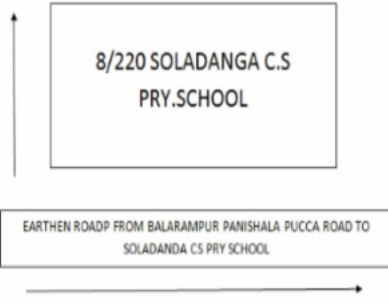

Nazri Naksha