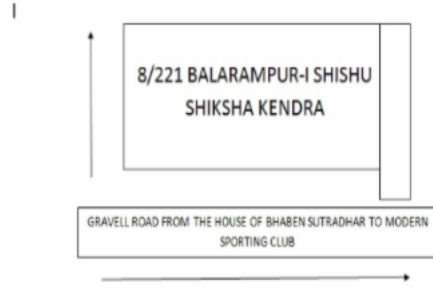

Nazri Naksha