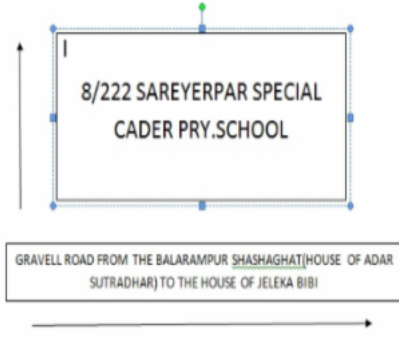

Nazri Naksha