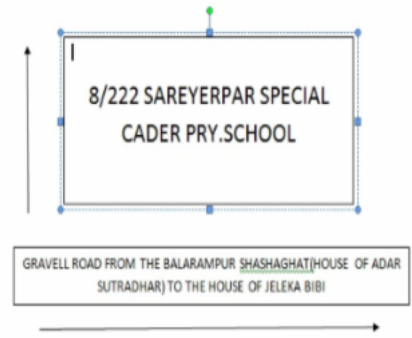

নির্বাচক নিবন্ধন আধিকারিকের স্বাক্ষর

Nazri Naksha

Google Map View

Polling Station Building Front View

Polling Station Front View

Cad View

Key MAP View

1	WII1885938	নাম : অক্ষয় দেব পিতার নাম: আশীষ কুমার দেব বাড়ির নং : n0509 বয়স : 28 লিঙ্গ : পুরুষ	ফটো উপলব্ধ	2	WII2147015	নাম : সজিরন বিবি স্বামীর নাম: জলিল মিঞা বাড়ির নং : n0760 বয়স : 61 লিঙ্গ : মহিলা	ফটো উপলব্ধ	3	GBM1555549	নাম : মেরিনা বিবি স্বামীর নাম: সব্বুর মিঞা বাড়ির নং : n0778 বয়স : 45 লিঙ্গ : মহিলা	ফটো উপলব্ধ
4	WII2181584	নাম : মহিমা বিবি স্বামীর নাম: ময়ুর মিঞা বাড়ির নং : n0769 বয়স : 65 লিঙ্গ : মহিলা	ফটো উপলব্ধ	5	GBM1617711	নাম : এলেমা বিবি স্বামীর নাম: কাসেম আলী বাড়ির নং : n0818 বয়স : 47 লিঙ্গ : মহিলা	ফটো উপলব্ধ	6	WII2304103	নাম : রিমি দাস পিতার নাম: মনোজ দাস বাড়ির নং : না বয়স : 22 লিঙ্গ : মহিলা	ফটো উপলব্ধ
7	WII2098358	নাম : ময়না বেগম স্বামীর নাম: আনসার উদ্দিন আহমেদ বাড়ির নং : n0284 বয়স : 69 লিঙ্গ : মহিলা	ফটো উপলব্ধ	8	DMY1520832	নাম : অপর্ণা চক্রবর্তী পণ্ডিত স্বামীর নাম: জয়ন্ত পণ্ডিত বাড়ির নং : n0448 বয়স : 55 লিঙ্গ : মহিলা	ফটো উপলব্ধ	9	WII2181428	নাম : আছমা বিবি স্বামীর নাম: সরেমামুদ বাড়ির নং : n0256 বয়স : 55 লিঙ্গ : মহিলা	ফটো উপলব্ধ
10	GBM1555242	নাম : রাহেনা বিবি স্বামীর নাম: ফনি মিঞা বাড়ির নং : n0837 বয়স : 45 লিঙ্গ : মহিলা	ফটো উপলব্ধ	11	WB/01/008/411395	নাম : রেজিয়া বিবি স্বামীর নাম: অতি মিঞা বাড়ির নং : n0784 বয়স : 53 লিঙ্গ : মহিলা	ফটো উপলব্ধ	12	GBM1555150	নাম : মকবুল মিঞা পিতার নাম: পাচু বাড়ির নং : n0239 বয়স : 48 লিঙ্গ : পুরুষ	ফটো উপলব্ধ
13	GBM2133247	নাম : খোসেদা বিবি স্বামীর নাম: গফুর মিঞা বাড়ির নং : n0238 বয়স : 48 লিঙ্গ : মহিলা	ফটো উপলব্ধ	14	WB/01/008/411728	নাম : মর্জিনা বিবি স্বামীর নাম: ইদ্রীস মিঞা বাড়ির নং : n0822 বয়স : 56 লিঙ্গ : মহিলা	ফটো উপলব্ধ	15	GBM2331544	নাম : ছোবাহান আলী মিঞা পিতার নাম: পিয়ার উদ্দিন মিঞা বাড়ির নং : n0811 বয়স : 47 লিঙ্গ : পুরুষ	ফটো উপলব্ধ
16	WB/01/008/411573	নাম : এবাদুল হক পিতার নাম: গোলাপ উদ্দিন বাড়ির নং : n0309 বয়স : 51 লিঙ্গ : পুরুষ	ফটো উপলব্ধ	17	WII2495125	নাম : নাজরুল হক পিতার নাম: এবাদুল হক বাড়ির নং : 222 বয়স : 20 লিঙ্গ : পুরুষ	ফটো উপলব্ধ	18	GBM1555655	নাম : মহিনুর রহমান পিতার নাম: মতিয়ার রহমান বাড়ির নং : n0881 বয়স : 45 লিঙ্গ : পুরুষ	ফটো উপলব্ধ
19	WII2117760	নাম : আজিমা বিবি স্বামীর নাম: কেজার রহমান বাড়ির নং : n0867 বয়স : 55 লিঙ্গ : মহিলা	ফটো উপলব্ধ	20	GBM1554971	নাম : অভুল সূত্রধর পিতার নাম: অনিল বাড়ির নং : n1110 বয়স : 46 লিঙ্গ : পুরুষ	ফটো উপলব্ধ	21	WB/01/008/411455	নাম : আলিমন বিবি স্বামীর নাম: সোলেমান বাড়ির নং : n0942 বয়স : 71 লিঙ্গ : মহিলা	ফটো উপলব্ধ
22	WB/01/008/411287	নাম : হালিমা বিবি স্বামীর নাম: আক্কেল আলী বাড়ির নং : n0293 বয়স : 56 লিঙ্গ : মহিলা	ফটো উপলব্ধ	23	WII2082949	নাম : আনোয়ার হোসেন পিতার নাম: অতি মিঞা বাড়ির নং : এন0784 বয়স : 26 লিঙ্গ : পুরুষ	ফটো উপলব্ধ	24	WB/01/008/411436	নাম : ফিরজুলহক পিতার নাম: মোছলেম বাড়ির নং : n0233 বয়স : 50 লিঙ্গ : পুরুষ	ফটো উপলব্ধ
25	WB/01/008/411314	নাম : মমতা বিবি স্বামীর নাম: আবজাল রহমান বাড়ির নং : n0270 বয়স : 55 লিঙ্গ : মহিলা	ফটো উপলব্ধ	26	WB/01/008/411219	নাম : রমিচা বিবি স্বামীর নাম: নুরল হক বাড়ির নং : n1214 বয়স : 66 লিঙ্গ : মহিলা	ফটো উপলব্ধ	27	WII2605558	নাম : ছকিনা বিবি স্বামীর নাম: ইছলাম মিঞা বাড়ির নং : n0277 বয়স : 51 লিঙ্গ : মহিলা	ফটো উপলব্ধ
28	GBM1615046	নাম : মঞ্জু বিবি স্বামীর নাম: সাবান আলী বাড়ির নং : n0275 বয়স : 47 লিঙ্গ : মহিলা	ফটো উপলব্ধ	29	GBM1554815	নাম : বেলা দাস স্বামীর নাম: শিবপ্রসাদ বাড়ির নং : n0445 বয়স : 46 লিঙ্গ : মহিলা	ফটো উপলব্ধ	30	GBM1554567	নাম : মনোজ দাস পিতার নাম: নারায়নচন্দ্র বাড়ির নং : n0444 বয়স : 49 লিঙ্গ : পুরুষ	ফটো উপলব্ধ