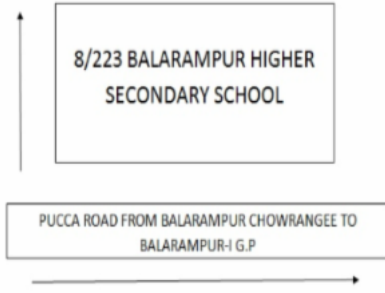

Nazri Naksha