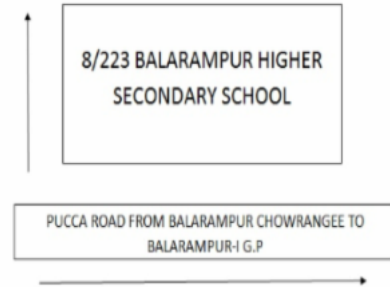

নির্বাচক নিবন্ধন আধিকারিকের স্বাক্ষর

Nazri Naksha

Google Map View

Polling Station Building Front View

Polling Station Front View

Cad View

Key MAP View

1	NGQ1373181	WII2180602	3	WII2047462	
নাম : ০০০০০ স্বামীর নাম : ০০০০০০ ০০০০ বাড়ির নং : ২২ বয়স : 34 লিঙ্গ : মহিলা	ফটো উপলব্ধ	নাম : তরিম বিবি স্বামীর নাম : জনাব আলী বাড়ির নং : n0352 বয়স : 55 লিঙ্গ : মহিলা	ফটো উপলব্ধ	নাম : সুরাফ মিয়া পিতার নাম : সোনি উল্লাহ মিয়া বাড়ির নং : এন044 বয়স : 26 লিঙ্গ : পুরুষ	ফটো উপলব্ধ
4	WII2532885	WII1960061	6	WII2360857	
নাম : সেক কানু পিতার নাম : জয়েনউদ্দিন বাড়ির নং : n0358 বয়স : 61 লিঙ্গ : পুরুষ	ফটো উপলব্ধ	নাম : সিদ্দিক হোসেন পিতার নাম : আবুল হোসেন বাড়ির নং : N0465 বয়স : 27 লিঙ্গ : পুরুষ	ফটো উপলব্ধ	নাম : নাপিয়া বিবি স্বামীর নাম : জুব্বার মিয়া বাড়ির নং : n0265 বয়স : 71 লিঙ্গ : মহিলা	ফটো উপলব্ধ
7	WII2306900	WII1584416	9	WII2325660	
নাম : ফিরোজ খাতুন স্বামীর নাম : মনিরুল হক বাড়ির নং : 223 বয়স : 31 লিঙ্গ : মহিলা	ফটো উপলব্ধ	নাম : জুলেখা বিবি স্বামীর নাম : গাজি রহমান বাড়ির নং : n1080 বয়স : 35 লিঙ্গ : মহিলা	ফটো উপলব্ধ	নাম : আলামিন মিয়া পিতার নাম : ছামছুল হক বাড়ির নং : সরেয়ারপার বয়স : 26 লিঙ্গ : পুরুষ	ফটো উপলব্ধ
10	WII2224418	WII2344117	12	WII1786649	
নাম : রফিকুল মিয়া পিতার নাম : মনিরুল মিয়া বাড়ির নং : N0515 বয়স : 24 লিঙ্গ : পুরুষ	ফটো উপলব্ধ	নাম : বাবর আলি শেখ পিতার নাম : গোপাল শেখ বাড়ির নং : n0323 বয়স : 69 লিঙ্গ : পুরুষ	ফটো উপলব্ধ	নাম : মজিদুল ব্যাপারী পিতার নাম : ফজলে ব্যাপারী বাড়ির নং : n0471 বয়স : 43 লিঙ্গ : পুরুষ	ফটো উপলব্ধ
13	WII2189454	WII2405637	15	WII2344919	
নাম : হামিদা বিবি খাতুন স্বামীর নাম : আব্দুল হামিদ মিয়া বাড়ির নং : N0345 বয়স : 24 লিঙ্গ : মহিলা	ফটো উপলব্ধ	নাম : নূরবান খাতুন পিতার নাম : জিরফকুল হক বাড়ির নং : এন026 বয়স : 36 লিঙ্গ : মহিলা	ফটো উপলব্ধ	নাম : ছালেয়া বেওয়া স্বামীর নাম : নসর আলী বাড়ির নং : n0870 বয়স : 73 লিঙ্গ : মহিলা	ফটো উপলব্ধ
16	WII2284545	WII2180560	18	WII2350684	
নাম : আনজ আলী পিতার নাম : আমির আলী বাড়ির নং : নং318 বয়স : 24 লিঙ্গ : পুরুষ	ফটো উপলব্ধ	নাম : খোতেজা বিবি স্বামীর নাম : জনাব আলী বাড়ির নং : n0350 বয়স : 58 লিঙ্গ : মহিলা	ফটো উপলব্ধ	নাম : হামেদ মিয়া পিতার নাম : আবুল হোসেন বাড়ির নং : সরেয়ারপার বয়স : 22 লিঙ্গ : পুরুষ	ফটো উপলব্ধ
19	WB/01/008/408167	WB/01/008/408490	21	WB/01/008/408501	
নাম : মিয়া সুকমামুদ পিতার নাম : কামালমিয়া বাড়ির নং : n0838 বয়স : 68 লিঙ্গ : পুরুষ	ফটো উপলব্ধ	নাম : মমিনা বিবি স্বামীর নাম : মতিমিয়া বাড়ির নং : n0816 বয়স : 61 লিঙ্গ : মহিলা	ফটো উপলব্ধ	নাম : সফিয়ার রহমান পিতার নাম : কছরউদ্দিন বাড়ির নং : n0469 বয়স : 55 লিঙ্গ : পুরুষ	ফটো উপলব্ধ
22	GBM1555523	WB/01/008/408140	24	WB/01/008/408313	
নাম : রতসনা বিবি স্বামীর নাম : কুববাত আলী বাড়ির নং : n0541 বয়স : 47 লিঙ্গ : মহিলা	ফটো উপলব্ধ	নাম : হক বদরুল পিতার নাম : মোসলেমমিয়া বাড়ির নং : n1021 বয়স : 56 লিঙ্গ : পুরুষ	ফটো উপলব্ধ	নাম : মানিকজান বিবি স্বামীর নাম : বাবর আলী বাড়ির নং : n0324 বয়স : 66 লিঙ্গ : মহিলা	ফটো উপলব্ধ
25	WB/01/008/408067	WB/01/008/408071	27	WB/01/008/408520	
নাম : হুসেন আয়নাল পিতার নাম : আশমত আলী বাড়ির নং : n0484 বয়স : 61 লিঙ্গ : পুরুষ	ফটো উপলব্ধ	নাম : আলী আয়েব পিতার নাম : ছামাতআলী বাড়ির নং : n0480 বয়স : 67 লিঙ্গ : পুরুষ	ফটো উপলব্ধ	নাম : মিয়া পাছেল পিতার নাম : আমিরুল মিয়া বাড়ির নং : n0428 বয়স : 56 লিঙ্গ : পুরুষ	ফটো উপলব্ধ
28	WII2238194	GBM1555566	30	GBM2132504	
নাম : রফিকুল সেক পিতার নাম : মানিক মিয়া বাড়ির নং : এন0325 বয়স : 23 লিঙ্গ : পুরুষ	ফটো উপলব্ধ	নাম : আলী তমছের পিতার নাম : সেকাদার বাড়ির নং : n0532 বয়স : 53 লিঙ্গ : পুরুষ	ফটো উপলব্ধ	নাম : কাবেল মণ্ডল পিতার নাম : ফরজ মণ্ডল বাড়ির নং : n0283 বয়স : 47 লিঙ্গ : পুরুষ	ফটো উপলব্ধ