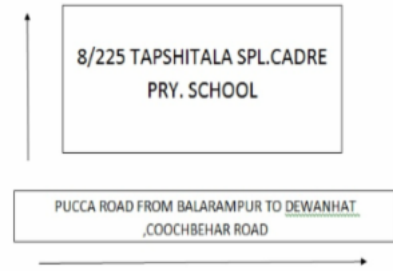

নির্বাচক নিবন্ধন আধিকারিকের স্বাক্ষর

Nazri Naksha

Google Map View

Polling Station Building Front View

Polling Station Front View

Cad View

Key MAP View

1 নাম : অজিতা বিবি স্বামীর নাম : নুরজামল মিয়া বাড়ির নং : N0015 বয়স : 36 লিঙ্গ : মহিলা	WII2192656 ফটো উপলব্ধ	2 নাম : তছরা বিবি স্বামীর নাম : আপেশ আলী সেখ বাড়ির নং : N0177 বয়স : 31 লিঙ্গ : মহিলা	WII2062172 ফটো উপলব্ধ	3 নাম : বকুল মিয়া পিতার নাম : পুষ্কর মিয়া বাড়ির নং : n0210 বয়স : 46 লিঙ্গ : পুরুষ	WII2128064 ফটো উপলব্ধ
4 নাম : জমলা স্বামীর নাম : সিরাজ মণ্ডল বাড়ির নং : n0174 বয়স : 83 লিঙ্গ : মহিলা	WII2116952 ফটো উপলব্ধ	5 নাম : রানা হোসেন পিতার নাম : রাহুল মিয়া বাড়ির নং : এন0011 বয়স : 35 লিঙ্গ : পুরুষ	WII1328061 ফটো উপলব্ধ	6 নাম : শিউলী খাতুন স্বামীর নাম : ইসমাইল মন্ডল বাড়ির নং : এন020 বয়স : 27 লিঙ্গ : মহিলা	RNL2593077 ফটো উপলব্ধ
7 নাম : মিজানুর হোসেন পিতার নাম : মনোয়ার হোসেন বাড়ির নং : n0002 বয়স : 36 লিঙ্গ : পুরুষ	WII1787704 ফটো উপলব্ধ	8 নাম : সুস্মিতা পারভীন বিবি স্বামীর নাম : সাহিদ মন্ডল বাড়ির নং : 183 বয়স : 23 লিঙ্গ : মহিলা	WII2304673 ফটো উপলব্ধ	9 নাম : রেজ্জাক হোসেন পিতার নাম : আমজাদ হোসেন বাড়ির নং : এন002 বয়স : 23 লিঙ্গ : পুরুষ	WII2247807 ফটো উপলব্ধ
10 নাম : সনেকা বিবি স্বামীর নাম : হাকিম মন্ডল বাড়ির নং : N0196 বয়স : 29 লিঙ্গ : মহিলা	WII2201606 ফটো উপলব্ধ	11 নাম : গুলু খাতুন স্বামীর নাম : ফারুক মন্ডল বাড়ির নং : এন0197 বয়স : 22 লিঙ্গ : মহিলা	WII2382984 ফটো উপলব্ধ	12 নাম : সোলেয়া খাতুন স্বামীর নাম : মোস্তাকিন মিয়া বাড়ির নং : 8/225 বয়স : 21 লিঙ্গ : মহিলা	WII2392074 ফটো উপলব্ধ
13 নাম : লখিফুল মন্ডল পিতার নাম : তমেজ মন্ডল বাড়ির নং : নং-বী-83 বয়স : 21 লিঙ্গ : পুরুষ	WII2367217 ফটো উপলব্ধ	14 নাম : রিয়াজ হোসেন পিতার নাম : আমজাদ হোসেন বাড়ির নং : এন00 বয়স : 21 লিঙ্গ : পুরুষ	WII2393890 ফটো উপলব্ধ	15 নাম : কপিল মিয়া পিতার নাম : রসুল মিয়া বাড়ির নং : n0013 বয়স : 29 লিঙ্গ : পুরুষ	WII1787407 ফটো উপলব্ধ
16 নাম : ছামিনা বিবি স্বামীর নাম : আক্কের মন্ডল বাড়ির নং : n0184 বয়স : 34 লিঙ্গ : মহিলা	WII1328301 ফটো উপলব্ধ	17 নাম : কহিমুদ্দিন সেক মায়ের নাম : করিমন বেওয়া বাড়ির নং : n0188 বয়স : 39 লিঙ্গ : পুরুষ	GBM2432987 ফটো উপলব্ধ	18 নাম : গোলাপজান বিবি স্বামীর নাম : আনোয়ার মণ্ডল বাড়ির নং : n0186 বয়স : 63 লিঙ্গ : মহিলা	WB/01/008/405295 ফটো উপলব্ধ
19 নাম : নুরজাহান বিবি স্বামীর নাম : মফিজ মন্ডল বাড়ির নং : n0210 বয়স : 39 লিঙ্গ : মহিলা	GBM2592111 ফটো উপলব্ধ	20 নাম : আশেদা বিবি স্বামীর নাম : সুলতান মিয়া বাড়ির নং : n0200 বয়স : 38 লিঙ্গ : মহিলা	GBM2433050 ফটো উপলব্ধ	21 নাম : সোনাকা বিবি স্বামীর নাম : মোস্তাফিজ মিয়া বাড়ির নং : N0015 বয়স : 31 লিঙ্গ : মহিলা	WII1996958 ফটো উপলব্ধ
22 নাম : আবদুল রহিম পিতার নাম : ইসমাইল মিয়া বাড়ির নং : n0021 বয়স : 31 লিঙ্গ : পুরুষ	WII1787415 ফটো উপলব্ধ	23 নাম : আমিনা বিবি স্বামীর নাম : ইসমাইল মিয়া বাড়ির নং : n0021 বয়স : 65 লিঙ্গ : মহিলা	WB/01/008/402606 ফটো উপলব্ধ	24 নাম : রহিমা বিবি স্বামীর নাম : কাশিম আলী বাড়ির নং : n0016 বয়স : 37 লিঙ্গ : মহিলা	WII0953349 ফটো উপলব্ধ
25 নাম : কাছিমান বিবি স্বামীর নাম : কাচুয়া মিয়া বাড়ির নং : n0016 বয়স : 76 লিঙ্গ : মহিলা	WII2298230 ফটো উপলব্ধ	26 নাম : ইসাদুল মন্ডল পিতার নাম : তমসের মন্ডল বাড়ির নং : n0201 বয়স : 29 লিঙ্গ : পুরুষ	WII1887009 ফটো উপলব্ধ	27 নাম : হামিদা বিবি স্বামীর নাম : আজিমুদ্দিন মন্ডল বাড়ির নং : N0174 বয়স : 28 লিঙ্গ : মহিলা	WII1997014 ফটো উপলব্ধ
28 নাম : বাহাদুর আলী পিতার নাম : তুরাব আলী বাড়ির নং : n0196 বয়স : 28 লিঙ্গ : পুরুষ	WII1887058 ফটো উপলব্ধ	29 নাম : গোলাপী বিবি স্বামীর নাম : খবির আলী মন্ডল বাড়ির নং : N0188 বয়স : 30 লিঙ্গ : মহিলা	WII1996875 ফটো উপলব্ধ	30 নাম : আপেশ আলী সেখ পিতার নাম : আনোয়ার সেখ বাড়ির নং : n0177 বয়স : 42 লিঙ্গ : পুরুষ	GBM2433092 ফটো উপলব্ধ