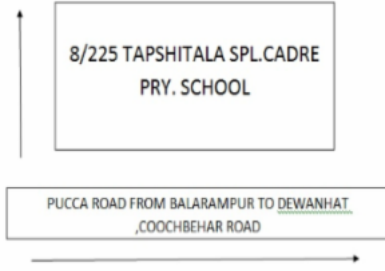

Nazri Naksha