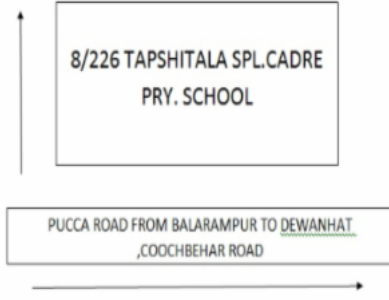

Nazri Naksha