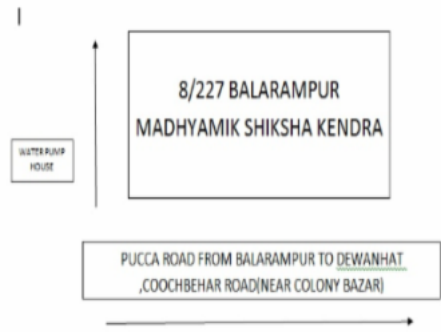

নির্বাচক নিবন্ধন আধিকারিকের স্বাক্ষর

Nazri Naksha

Google Map View

Polling Station Building Front View

Polling Station Front View

Cad View

Key MAP View

বিধানসভা নির্বাচনক্ষেত্রের নং, নাম : 8-নাটাবাড়ি
ভাগ নং, নাম : 1-বলরামপুর,(পঃ অংশ), ভুতপাড়া, মুসলিমপাড়া, সর্পসিংরা অংশ, কলোনী বাজার চেকাডারা