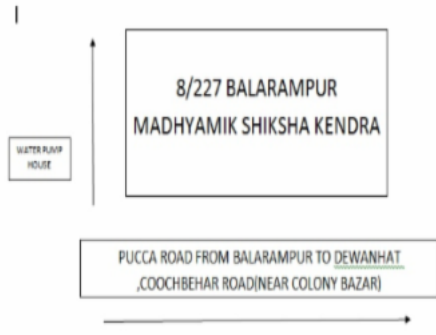

Nazri Naksha