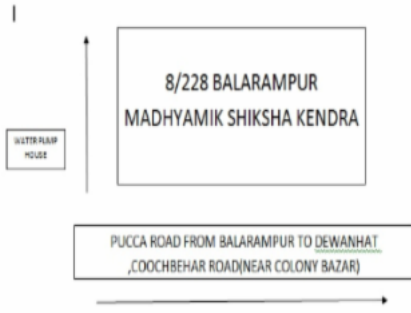

Nazri Naksha