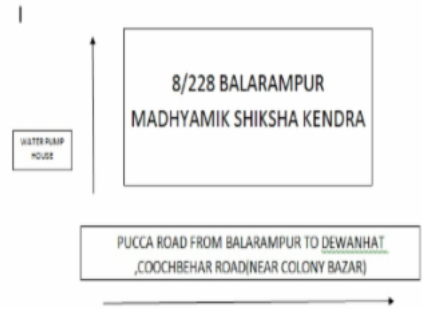

নির্বাচক নিবন্ধন আধিকারিকের স্বাক্ষর

Nazri Naksha

Google Map View

Polling Station Building Front View

Polling Station Front View

Cad View

Key MAP View

1	WII2124667	নাম : আলামুদ্দিন মিঞা পিতার নাম: নছিমুদ্দিন বাড়ির নং : n0146 বয়স : 54 লিঙ্গ : পুরুষ	ফটো উপলব্ধ	2	WII2417681	নাম : রফিকুল মিঞা পিতার নাম: আলআউদ্দিন মিঞা বাড়ির নং : এন0146 বয়স : 27 লিঙ্গ : পুরুষ	ফটো উপলব্ধ	3	WII2372902	নাম : মোহাম্মদ রোফিক মিঞা পিতার নাম: মহম্মাদ মিঞা বাড়ির নং : এন0150 বয়স : 26 লিঙ্গ : পুরুষ	ফটো উপলব্ধ
4	WII2204725	নাম : ফাইরুপ মিঞা পিতার নাম: পাগলা মিঞা বাড়ির নং : N0146 বয়স : 26 লিঙ্গ : পুরুষ	ফটো উপলব্ধ	5	WII1789122	নাম : এনামুল মিঞা পিতার নাম: এনটু মিঞা বাড়ির নং : n0135 বয়স : 29 লিঙ্গ : পুরুষ	ফটো উপলব্ধ	6	WII1586452	নাম : সিরাজুল হোসেন পিতার নাম: এনটু মিঞা বাড়ির নং : n0135 বয়স : 32 লিঙ্গ : পুরুষ	ফটো উপলব্ধ
7	WB/01/008/378173	নাম : ফজলে রহমান পিতার নাম: নুরমহাম্মদ মিঞা বাড়ির নং : n0018 বয়স : 49 লিঙ্গ : পুরুষ	ফটো উপলব্ধ	8	WB/01/008/378567	নাম : মোকাম্বর সেখ পিতার নাম: মহলিসসেখ বাড়ির নং : n0125 বয়স : 58 লিঙ্গ : পুরুষ	ফটো উপলব্ধ	9	WB/01/008/378020	নাম : মকবুল সেখ পিতার নাম: ময়ান সেখ বাড়ির নং : n0120 বয়স : 59 লিঙ্গ : পুরুষ	ফটো উপলব্ধ
10	WB/01/008/378104	নাম : মিঞা মানিক পিতার নাম: জয়নাল বাড়ির নং : n0149 বয়স : 67 লিঙ্গ : পুরুষ	ফটো উপলব্ধ	11	WB/01/008/378559	নাম : সোহাগী বিবি স্বামীর নাম: আবুল সেখ বাড়ির নং : n0112 বয়স : 58 লিঙ্গ : মহিলা	ফটো উপলব্ধ	12	WB/01/008/378605	নাম : আবুল সেখ পিতার নাম: দানেছ সেখ বাড়ির নং : n0112 বয়স : 63 লিঙ্গ : পুরুষ	ফটো উপলব্ধ
13	WII2305431	নাম : সিরাজুল রহমান পিতার নাম: আলআউদ্দিন মিয়া বাড়ির নং : এন0146 বয়স : 28 লিঙ্গ : পুরুষ	ফটো উপলব্ধ	14	WII2412823	নাম : ফজল মিঞা পিতার নাম: খচরউদ্দিন বাড়ির নং : n0135 বয়স : 69 লিঙ্গ : পুরুষ	ফটো উপলব্ধ	15	WII1789262	নাম : রসিদুল মিঞা পিতার নাম: ফজলে মিঞা বাড়ির নং : n0135 বয়স : 29 লিঙ্গ : পুরুষ	ফটো উপলব্ধ
16	WII1584531	নাম : প্রতীক ঘোষ পিতার নাম: অজিত ঘোষ বাড়ির নং : বলরামপুর বয়স : 32 লিঙ্গ : পুরুষ	ফটো উপলব্ধ	17	WII0972638	নাম : আমিনা বিবি স্বামীর নাম: মনু মিঞা বাড়ির নং : n0135 বয়স : 42 লিঙ্গ : মহিলা	ফটো উপলব্ধ	18	WII0975771	নাম : সফিকুল মিঞা পিতার নাম: মোসলাক মিঞা বাড়ির নং : n0176 বয়স : 36 লিঙ্গ : পুরুষ	ফটো উপলব্ধ
19	GBM2322063	নাম : তমিরন খাতুন (বিবি) স্বামীর নাম: ফজলে রহমান বাড়ির নং : n0018 বয়স : 43 লিঙ্গ : মহিলা	ফটো উপলব্ধ	20	WII1329853	নাম : টুটন উদ্দিন ফকির পিতার নাম: খবির উদ্দিন ফকির বাড়ির নং : n0029 বয়স : 34 লিঙ্গ : পুরুষ	ফটো উপলব্ধ	21	WB/01/008/378602	নাম : পাগলা মিঞা পিতার নাম: নছিমুদ্দিন বাড়ির নং : n0146 বয়স : 56 লিঙ্গ : পুরুষ	ফটো উপলব্ধ
22	WII1888189	নাম : ফজিলা বিবি (খাতুন) স্বামীর নাম: সফিকুল মিঞা বাড়ির নং : n0176 বয়স : 35 লিঙ্গ : মহিলা	ফটো উপলব্ধ	23	WB/01/008/378591	নাম : সুকাই বিবি স্বামীর নাম: নছিমুদ্দিন মিঞা বাড়ির নং : n0146 বয়স : 73 লিঙ্গ : মহিলা	ফটো উপলব্ধ	24	GBM2125383	নাম : ফজিবুল সেখ পিতার নাম: মাতাপ সেখ বাড়ির নং : n0133 বয়স : 60 লিঙ্গ : পুরুষ	ফটো উপলব্ধ
25	WB/01/008/378544	নাম : টুলু বিবি স্বামীর নাম: জাহানুর মিঞা বাড়ির নং : n0132 বয়স : 54 লিঙ্গ : মহিলা	ফটো উপলব্ধ	26	WB/01/008/378550	নাম : তমিনা বিবি স্বামীর নাম: মোসলাক মিঞা বাড়ির নং : n0176 বয়স : 56 লিঙ্গ : মহিলা	ফটো উপলব্ধ	27	WB/01/008/378056	নাম : জ্যোৎস্নাবিবি স্বামীর নাম: সফর মিঞা বাড়ির নং : n0150 বয়স : 67 লিঙ্গ : মহিলা	ফটো উপলব্ধ
28	WB/01/008/378657	নাম : সপিয়াবিবি স্বামীর নাম: আলামুদ্দিন মিঞা বাড়ির নং : n0186 বয়স : 49 লিঙ্গ : মহিলা	ফটো উপলব্ধ	29	WB/01/008/378126	নাম : এণ্টু মিঞা পিতার নাম: খচরউদ্দিন মিঞা বাড়ির নং : n0135 বয়স : 56 লিঙ্গ : পুরুষ	ফটো উপলব্ধ	30	GBM2588986	নাম : মনিরুল মিঞা পিতার নাম: ফজলে মিঞা বাড়ির নং : n0135 বয়স : 38 লিঙ্গ : পুরুষ	ফটো উপলব্ধ