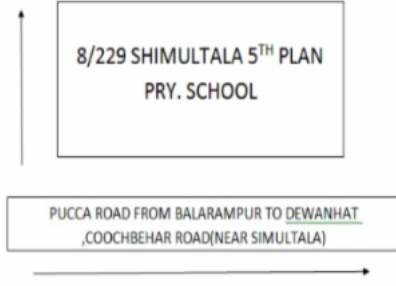

Nazri Naksha