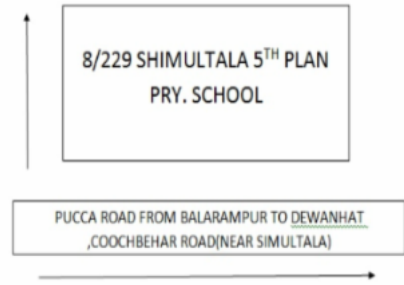

নির্বাচক নিবন্ধন আধিকারিকের স্বাক্ষর

Nazri Naksha

Google Map View

Polling Station Building Front View

Polling Station Front View

Cad View

Key MAP View

1 নাম : রবিউল হক পিতার নাম : সৈয়দ মিয়া বাড়ির নং : এন0012 বয়স : 22 লিঙ্গ : পুরুষ	WII2372985 ফটো উপলব্ধ	2 নাম : জহুর আলী সেক পিতার নাম : মোহির আলী বাড়ির নং : n0125 বয়স : 42 লিঙ্গ : পুরুষ	GBM2192367 ফটো উপলব্ধ	3 নাম : নুরজামাল সেখ পিতার নাম : মমতাজ সেখ বাড়ির নং : নং143 বয়স : 59 লিঙ্গ : পুরুষ	WII2272979 ফটো উপলব্ধ
4 নাম : অতুল রায় পিতার নাম : গীরেন চন্দ্র রায় বাড়ির নং : n0143 বয়স : 45 লিঙ্গ : পুরুষ	GBM1617505 ফটো উপলব্ধ	5 নাম : জরিনা খাতুন পিতার নাম : জহুর আলী সেখ বাড়ির নং : এন0125 বয়স : 24 লিঙ্গ : মহিলা	WII2284602 ফটো উপলব্ধ	6 নাম : বাবুর আলী পিতার নাম : মেরুসেখ বাড়ির নং : n0022 বয়স : 49 লিঙ্গ : পুরুষ	WB/01/008/378247 ফটো উপলব্ধ
7 নাম : রসিদুল মিঞা পিতার নাম : মোকবুল সেখ বাড়ির নং : N0018 বয়স : 27 লিঙ্গ : পুরুষ	WII1960376 ফটো উপলব্ধ	8 নাম : ওমেনা খাতুন পিতার নাম : রহমান আলি বাড়ির নং : এন0063 বয়স : 30 লিঙ্গ : মহিলা	WII2414886 ফটো উপলব্ধ	9 নাম : মামনী রায় (সরকার) স্বামীর নাম : রনজিৎ রায় বাড়ির নং : n0143 বয়স : 39 লিঙ্গ : মহিলা	WII1481290 ফটো উপলব্ধ
10 নাম : আলতাফ মিয়া পিতার নাম : মোকবুল সেখ বাড়ির নং : n0018 বয়স : 29 লিঙ্গ : পুরুষ	WII1789353 ফটো উপলব্ধ	11 নাম : বেওয়া আছিয়া স্বামীর নাম : মোকছেদ সেক বাড়ির নং : n0020 বয়স : 63 লিঙ্গ : মহিলা	WB/01/008/378503 ফটো উপলব্ধ	12 নাম : অজিত চন্দ্র রায় পিতার নাম : গীরেন চন্দ্র রায় বাড়ির নং : n0143 বয়স : 51 লিঙ্গ : পুরুষ	WB/01/008/381338 ফটো উপলব্ধ
13 নাম : রেজিনা খাতুন (বেগম) স্বামীর নাম : আব্দুল মোতালেব বাড়ির নং : n0119 বয়স : 35 লিঙ্গ : মহিলা	WII1200674 ফটো উপলব্ধ	14 নাম : মিঞা হোসেন আলী পিতার নাম : মফিজ আলী মিঞা বাড়ির নং : n0156 বয়স : 63 লিঙ্গ : পুরুষ	WB/01/008/381004 ফটো উপলব্ধ	15 নাম : মেরিনা বিবি স্বামীর নাম : আলতাফ মিঞা বাড়ির নং : N0018 বয়স : 25 লিঙ্গ : মহিলা	WII2206027 ফটো উপলব্ধ
16 নাম : মমিনা বিবি স্বামীর নাম : কালাম মিঞা বাড়ির নং : n0247 বয়স : 56 লিঙ্গ : মহিলা	WB/01/008/384274 ফটো উপলব্ধ	17 নাম : করিমন বিবি স্বামীর নাম : সামসুল বাড়ির নং : n0126 বয়স : 56 লিঙ্গ : মহিলা	WB/01/008/381261 ফটো উপলব্ধ	18 নাম : জনাব আলী মিঞা পিতার নাম : কালাম মিঞা বাড়ির নং : n0124 বয়স : 31 লিঙ্গ : পুরুষ	WII1689314 ফটো উপলব্ধ
19 নাম : কালাম মিঞা পিতার নাম : হুসেন মিঞা বাড়ির নং : n0124 বয়স : 56 লিঙ্গ : পুরুষ	WB/01/008/384377 ফটো উপলব্ধ	20 নাম : মমীনা বিবি স্বামীর নাম : নুরজামাল সেখ বাড়ির নং : এন0143 বয়স : 54 লিঙ্গ : মহিলা	WII2272920 ফটো উপলব্ধ	21 নাম : জোবেদা বিবি স্বামীর নাম : হোসেন আলী মিঞা বাড়ির নং : n0156 বয়স : 59 লিঙ্গ : মহিলা	WB/01/008/381060 ফটো উপলব্ধ
22 নাম : সহিদুল রহমান পিতার নাম : সৈয়দ মিঞা বাড়ির নং : n0012 বয়স : 38 লিঙ্গ : পুরুষ	GBM2613800 ফটো উপলব্ধ	23 নাম : আয়নাল সেখ পিতার নাম : আব্দুল মান্নান সেখ বাড়ির নং : n0123 বয়স : 30 লিঙ্গ : পুরুষ	WII1689520 ফটো উপলব্ধ	24 নাম : আব্দুল মান্নান পিতার নাম : মোহির আলী বাড়ির নং : n0123 বয়স : 71 লিঙ্গ : পুরুষ	WB/01/008/381111 ফটো উপলব্ধ
25 নাম : লাভলী বিবি স্বামীর নাম : জহুর আলী মিঞা বাড়ির নং : n0022 বয়স : 38 লিঙ্গ : মহিলা	WII0973164 ফটো উপলব্ধ	26 নাম : আমিনা বিবি (খাতুন) স্বামীর নাম : মুনাল সেখ বাড়ির নং : n0123 বয়স : 33 লিঙ্গ : মহিলা	WII1481183 ফটো উপলব্ধ	27 নাম : রোকিয়া বিবি স্বামীর নাম : সিরাজুল সেখ বাড়ির নং : n0128 বয়স : 35 লিঙ্গ : মহিলা	WII1200849 ফটো উপলব্ধ
28 নাম : হোসেন মিঞা পিতার নাম : রহমান আলী বাড়ির নং : N0063 বয়স : 28 লিঙ্গ : পুরুষ	WII2009538 ফটো উপলব্ধ	29 নাম : হাসান মিঞা পিতার নাম : রহমান মিঞা বাড়ির নং : N0063 বয়স : 28 লিঙ্গ : পুরুষ	WII2009520 ফটো উপলব্ধ	30 নাম : স্বরূপা বিবি স্বামীর নাম : জাহির হোসেন বাড়ির নং : n0125 বয়স : 40 লিঙ্গ : মহিলা	GBM2322113 ফটো উপলব্ধ