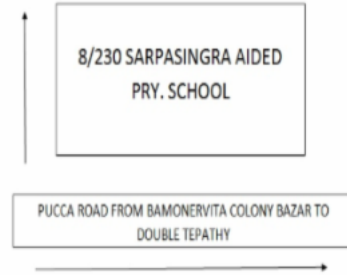

Key MAP View