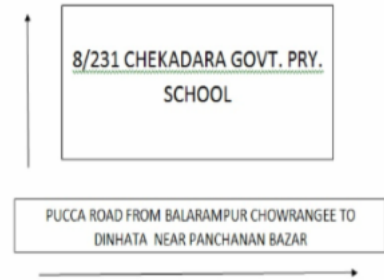

Key MAP View