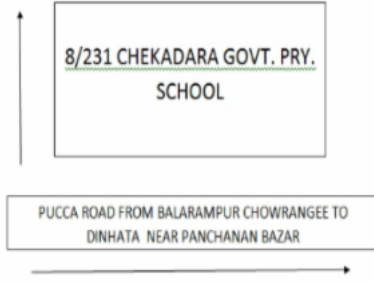

Nazri Naksha