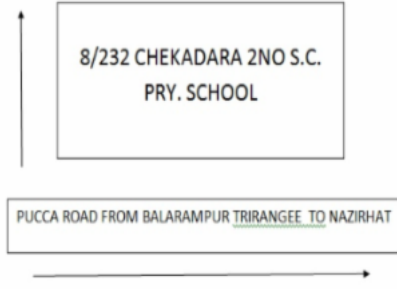

Nazri Naksha